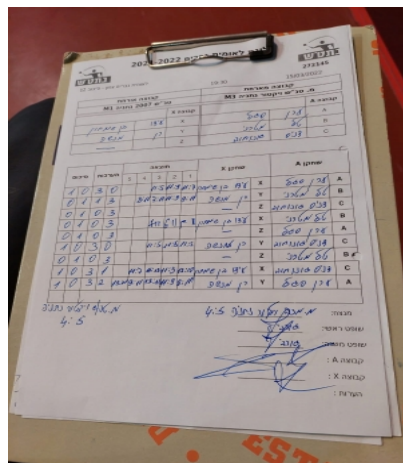

קבוצה אורחת			קבוצה מארחת		
טנ"ש 2007 נתניה M1			מ. טנ"ש ויקטור נתניה M3		
טנ"ש 2007 נתניה M1		קבוצה X	מ. טנ"ש ויקטור נתניה M3		קבוצה A
44444444 44 44444	1611	X	ערן סגל	1206	A
44444 44	1937	Y	טל מיטרני	1660	B
שם:	ת"ז:	Z	דניס גונחוב	2245	C

סכום	מערכות	תוצאה					שחקן X		שחקן A			
		5	4	3	2	1						
1	0	3	0			11/5	11/9	11/7	עידו בן שימחון	X	ערן סגל	A
1	1	1	3			8/11	7/11	11/9	רן מנשה	Y	טל מיטרני	B
1	2	0	0					0/0		Z	דניס גונחוב	C
1	3	0	3			7/11	6/11	5/11	עידו בן שימחון	X	טל מיטרני	B
1	4	0	0					0/0		Z	ערן סגל	A
2	4	3	0			11/5	11/5	11/5	רן מנשה	Y	דניס גונחוב	C
2	5	0	0					0/0		Z	טל מיטרני	B
3	5	3	1			11/7	11/13	11/3	עידו בן שימחון	X	דניס גונחוב	C
4	5	3	2	13/11	9/11	13/11	11/9	8/11	רן מנשה	Y	ערן סגל	A
4	5											