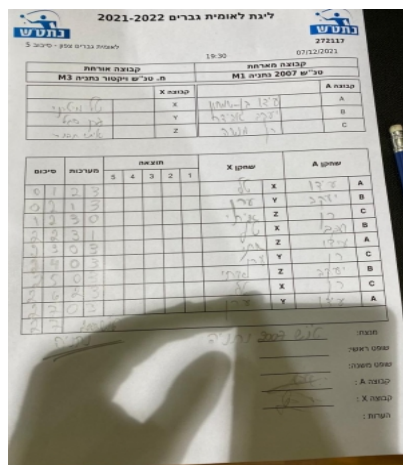

קבוצה אורחת			קבוצה מארחת		
מ. טנ"ש ויקטור נתניה M3			טנ"ש 2007 נתניה M1		
מ. טנ"ש ויקטור נתניה M3		קבוצה X	טנ"ש 2007 נתניה M1		קבוצה A
□□□□□□□□	1660	X	עידו בן שימחון	1611	A
□□□□□□□□	1206	Y	יעקב אבידר	905	B
□□□□□□□□	829	Z	רן מנשה	1937	C

סכום	מערכות	תוצאה					שחקן X		שחקן A			
		5	4	3	2	1						
0	1	2	3	10/12	11/7	9/11	8/11	11/9	טל מיטרני	X	עידו בן שימחון	A
0	2	1	3		9/11	11/6	7/11	8/11	ערן סגל	Y	יעקב אבידר	B
1	2	3	0			11/6	11/8	11/7	איתי תבורי	Z	רן מנשה	C
2	2	3	1		11/6	9/11	11/9	11/7	טל מיטרני	X	יעקב אבידר	B
2	3	0	3			5/11	4/11	4/11	איתי תבורי	Z	עידו בן שימחון	A
2	4	0	3			7/11	8/11	8/11	ערן סגל	Y	רן מנשה	C
2	5	0	3			6/11	5/11	9/11	איתי תבורי	Z	יעקב אבידר	B
2	6	2	3	10/12	9/11	11/8	9/11	11/7	טל מיטרני	X	רן מנשה	C
2	7	0	3			5/11	3/11	5/11	ערן סגל	Y	עידו בן שימחון	A
2	7											

מנצח: טנ"ש 2007 נתניה M1  
 שופט ראשי: \_\_\_\_\_  
 שופט משנה: \_\_\_\_\_  
 קבוצה A: טנ"ש 2007 נתניה M1  
 קבוצה X: מ. טנ"ש ויקטור נתניה M3  
 הערות: \_\_\_\_\_