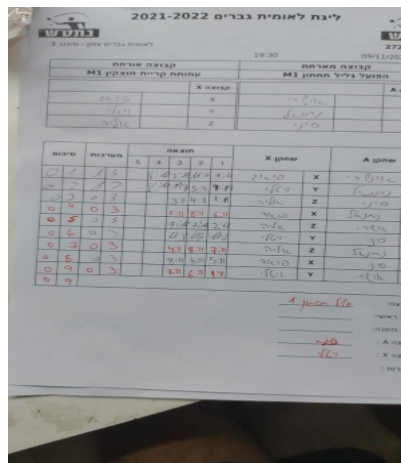

| קבוצה אורחת | | קבוצה מארחת | |
|-----------------------|-----------------------|---------------------|---------------------|
| עמותת קריית מוצקין M1 | | הפועל גליל תחתון M1 | |
| קבוצה X | עמותת קריית מוצקין M1 | קבוצה A | הפועל גליל תחתון M1 |
| X | 3867 | A | אושרי זפרן 1172 |
| Y | 1244 | B | נתנאל זאנה 837 |
| Z | 1640 | C | סיני יצחקי 1053 |

| סכום | מערכות | תוצאה | | | | | שחקן X | | שחקן A | | | |
|------|--------|-------|---|---|------|------|--------|------|-----------------|---|------------|---|
| | | 5 | 4 | 3 | 2 | 1 | | | | | | |
| 0 | 1 | 1 | 3 | | 8/11 | 7/11 | 11/9 | 9/11 | פואד ליאור שלמה | X | אושרי זפרן | A |
| 0 | 2 | 1 | 3 | | 8/11 | 11/7 | 5/11 | 9/11 | ויטלי זלמן | Y | נתנאל זאנה | B |
| 0 | 3 | 0 | 3 | | | 3/11 | 4/11 | 1/11 | איליה ליברצוק | Z | סיני יצחקי | C |
| 0 | 4 | 0 | 3 | | | 5/11 | 8/11 | 6/11 | פואד ליאור שלמה | X | נתנאל זאנה | B |
| 0 | 5 | 0 | 3 | | | 9/11 | 7/11 | 7/11 | איליה ליברצוק | Z | אושרי זפרן | A |
| 0 | 6 | 0 | 3 | | | 5/11 | 6/11 | 8/11 | ויטלי זלמן | Y | סיני יצחקי | C |
| 0 | 7 | 0 | 3 | | | 4/11 | 8/11 | 7/11 | איליה ליברצוק | Z | נתנאל זאנה | B |
| 0 | 8 | 0 | 3 | | | 8/11 | 6/11 | 5/11 | פואד ליאור שלמה | X | סיני יצחקי | C |
| 0 | 9 | 0 | 3 | | | 7/11 | 6/11 | 8/11 | ויטלי זלמן | Y | אושרי זפרן | A |
| 0 | 9 | | | | | | | | | | | |