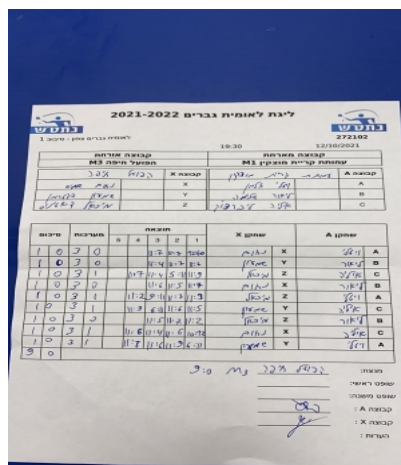

קבוצה אורחת			קבוצה מארחת		
הפועל חיפה M3			עמותת קריית מוצקין M1		
הפועל חיפה M3		קבוצה X	עמותת קריית מוצקין M1		קבוצה A
נחום שמיס	987	X	ויטלי זלמן	1244	A
שמעון פקטרמן	1940	Y	פואד ליאור שלמה	3867	B
מיכאל דיטיניס	4271	Z	איליה ליברצוק	1640	C

סכום	מערכות	תוצאה					שחקן X		שחקן A			
		5	4	3	2	1						
1	0	3	0			11/7	11/7	12/10	נחום שמיס	X	ויטלי זלמן	A
2	0	3	0			11/4	11/7	11/6	שמעון פקטרמן	Y	פואד ליאור שלמה	B
3	0	3	1		11/7	11/4	5/11	11/9	מיכאל דיטיניס	Z	איליה ליברצוק	C
4	0	3	0			11/6	11/5	11/7	נחום שמיס	X	פואד ליאור שלמה	B
5	0	3	1		11/2	9/11	11/7	11/9	מיכאל דיטיניס	Z	ויטלי זלמן	A
6	0	3	1		11/9	6/11	11/6	11/5	שמעון פקטרמן	Y	איליה ליברצוק	C
7	0	3	0			11/5	11/7	11/2	מיכאל דיטיניס	Z	פואד ליאור שלמה	B
8	0	3	1		11/6	11/4	11/6	10/12	נחום שמיס	X	איליה ליברצוק	C
9	0	3	1		11/8	11/6	11/9	6/11	שמעון פקטרמן	Y	ויטלי זלמן	A
9	0											