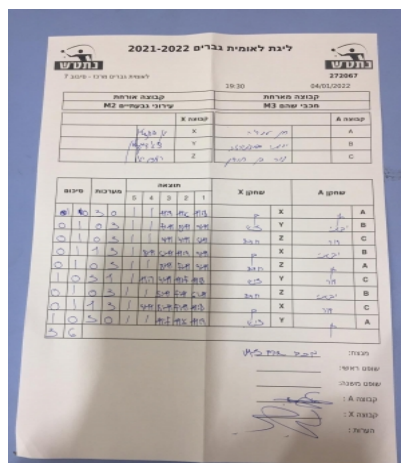

| קבוצה אורחת       |      |         | קבוצה מארחת     |     |         |
|-------------------|------|---------|-----------------|-----|---------|
| עירוני גבעתיים M2 |      |         | מכבי שהם M3     |     |         |
| עירוני גבעתיים M2 |      | קבוצה X | מכבי שהם M3     |     | קבוצה A |
| ☐☐☐☐☐☐☐☐☐☐☐☐☐☐    | 2964 | X       | חן עזריה        | 773 | A       |
| ☐☐☐☐☐☐☐☐☐☐☐☐☐☐    | 970  | Y       | יבגני ספוזניקוב | 523 | B       |
| ☐☐☐☐☐☐☐☐☐☐☐☐☐☐    | 6941 | Z       | דור בן-חורין    | 887 | C       |

| סכום     | מערכות   | תוצאה |   |   |      |      | שחקן X |      | שחקן A        |   |                 |   |
|----------|----------|-------|---|---|------|------|--------|------|---------------|---|-----------------|---|
|          |          | 5     | 4 | 3 | 2    | 1    |        |      |               |   |                 |   |
| 1        | 0        | 3     | 0 |   |      | 11/9 | 11/6   | 11/8 | בן הורנשטיין  | X | חן עזריה        | A |
| 1        | 1        | 0     | 3 |   |      | 7/11 | 8/11   | 9/11 | ציגי דיקשטיין | Y | יבגני ספוזניקוב | B |
| 1        | 2        | 0     | 3 |   |      | 9/11 | 4/11   | 6/11 | רתם יגיל      | Z | דור בן-חורין    | C |
| 1        | 3        | 1     | 3 |   | 8/11 | 6/11 | 11/9   | 9/11 | בן הורנשטיין  | X | יבגני ספוזניקוב | B |
| 1        | 4        | 0     | 3 |   |      | 8/11 | 7/11   | 9/11 | רתם יגיל      | Z | חן עזריה        | A |
| 2        | 4        | 3     | 1 |   | 11/9 | 4/11 | 11/7   | 11/8 | ציגי דיקשטיין | Y | דור בן-חורין    | C |
| 2        | 5        | 0     | 3 |   |      | 5/11 | 7/11   | 6/11 | רתם יגיל      | Z | יבגני ספוזניקוב | B |
| 2        | 6        | 1     | 3 |   | 9/11 | 8/11 | 7/11   | 11/8 | בן הורנשטיין  | X | דור בן-חורין    | C |
| 3        | 6        | 3     | 0 |   |      | 11/7 | 11/6   | 11/9 | ציגי דיקשטיין | Y | חן עזריה        | A |
| <b>3</b> | <b>6</b> |       |   |   |      |      |        |      |               |   |                 |   |