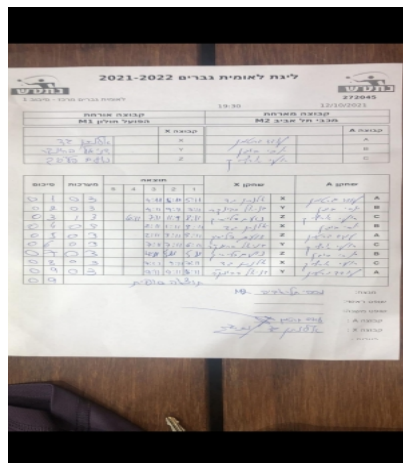

קבוצה אורחת			קבוצה מארחת		
הפועל חולון M1			מכבי תל אביב M2		
הפועל חולון M1		קבוצה X	מכבי תל אביב M2		קבוצה A
אלנתן גד	518	X	עודד גרטמן	930	A
דניאל בהונקר	948	Y	יוסי בוגן	1546	B
נעם פלייסינג	1448	Z	רועי ארליך	890	C

סכום	מערכות	תוצאה					שחקן X		שחקן A			
		5	4	3	2	1						
0	1	0	3			4/11	5/11	5/11	אלנתן גד	X	עודד גרטמן	A
0	2	0	3			4/11	9/11	7/11	דניאל בהונקר	Y	יוסי בוגן	B
0	3	1	3		6/11	7/11	11/9	8/11	נעם פלייסינג	Z	רועי ארליך	C
0	4	0	3			2/11	1/11	3/11	אלנתן גד	X	יוסי בוגן	B
0	5	0	3			2/11	3/11	3/11	נעם פלייסינג	Z	עודד גרטמן	A
0	6	0	3			7/11	7/11	6/11	דניאל בהונקר	Y	רועי ארליך	C
0	7	0	3			4/11	5/11	5/11	נעם פלייסינג	Z	יוסי בוגן	B
0	8	0	3			7/11	9/11	7/11	אלנתן גד	X	רועי ארליך	C
0	9	0	3			9/11	4/11	5/11	דניאל בהונקר	Y	עודד גרטמן	A
0	9											