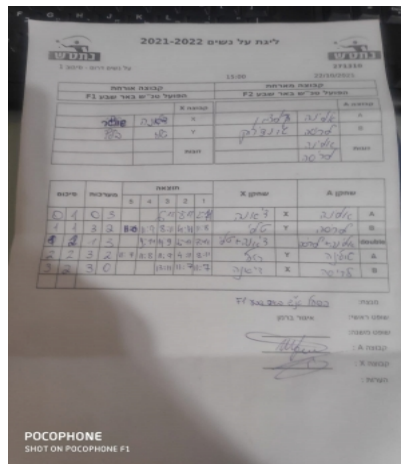

על נשים דרום - סיבוב 1

271310

16:00

15/10/2021

קבוצה אורחת			קבוצה מארחת			
הפועל טנ"ש באר שבע F1			הפועל טנ"ש באר שבע F2			
הפועל טנ"ש באר שבע F1		קבוצה X	הפועל טנ"ש באר שבע F2		קבוצה A	
□□□□□□ □□□□□□		3067	X	אלינה לנצמן	1399	A
□□□□ □□□□		1063	Y	לריסה גונצ'רוק	1245	B
טלי בלץ		1063	זוגות	לריסה גונצ'רוק	1245	זוגות
דיאנה שווגר		3067		אלינה לנצמן	1399	

סכום	מערכות	תוצאה					שחקן X		שחקן A			
		5	4	3	2	1						
0	1	0	3			6/11	8/11	2/11	דיאנה שווגר	X	אלינה לנצמן	A
1	1	3	2	11/6	11/9	8/11	4/11	11/8	טלי בלץ	Y	לריסה גונצ'רוק	B
1	2	1	3		9/11	11/9	6/11	7/11	ט בלץ/ד שווגר	Db	ל גונצ'רוק/א לנצמן	Db
2	2	3	2	11/7	11/8	11/9	4/11	8/11	טלי בלץ	Y	אלינה לנצמן	A
3	2	3	0			13/11	11/7	11/7	דיאנה שווגר	X	לריסה גונצ'רוק	B
3	2											

מנצח: הפועל טנ"ש באר שבע F1  
 שופט ראשי: איגור ברמן  
 שופט משנה: \_\_\_\_\_  
 קבוצה A: הפועל טנ"ש באר שבע F2  
 קבוצה X: הפועל טנ"ש באר שבע F1  
 הערות: