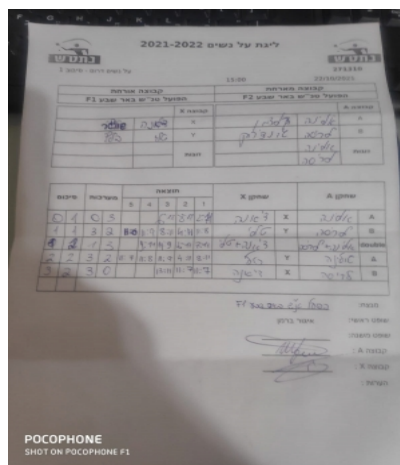

על נשים דרום - סיבוב 1

271310

16:00

15/10/2021

קבוצה אורחת			קבוצה מארחת		
הפועל טנ"ש באר שבע F1			הפועל טנ"ש באר שבע F2		
הפועל טנ"ש באר שבע F1		קבוצה X	הפועל טנ"ש באר שבע F2		קבוצה A
דיאנה שווגר	3067	X	אלינה לנצמן	1399	A
טלי בלץ	1063	Y	לריסה גונצ'רוק	1245	B
טלי בלץ	1063	זוגות	לריסה גונצ'רוק	1245	זוגות
דיאנה שווגר	3067		אלינה לנצמן	1399	

סכום	מערכות	תוצאה					שחקן X		שחקן A			
		5	4	3	2	1						
0	1	0	3			6/11	8/11	2/11	דיאנה שווגר	X	אלינה לנצמן	A
1	1	3	2	11/6	11/9	8/11	4/11	11/8	טלי בלץ	Y	לריסה גונצ'רוק	B
1	2	1	3		9/11	11/9	6/11	7/11	ט בלץ/ד שווגר	Db	ל גונצ'רוק/א לנצמן	Db
2	2	3	2	11/7	11/8	11/9	4/11	8/11	טלי בלץ	Y	אלינה לנצמן	A
3	2	3	0			13/11	11/7	11/7	דיאנה שווגר	X	לריסה גונצ'רוק	B
3	2											