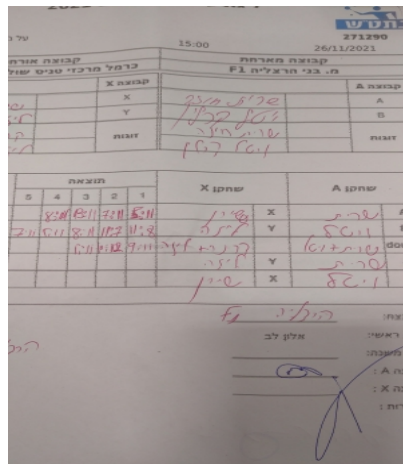

על נשים צפון - סיבוב 9

271290

15:00

26/11/2021

קבוצה אורחת			קבוצה מארחת		
כרמל מרכזי טניס שולחן חיפה F1			בני הרצליה F1		
כרמל מרכזי טניס שולחן חיפה F1		קבוצה X	בני הרצליה F1		קבוצה A
44444444 44444	2673	X	שרית חוזה	1115	A
444444444444 4444444444	6752	Y	ויטל קרלין	1033	B
קרינה אדמסקי	1043	זוגות	שרית חוזה	1115	זוגות
יליזבטה בוברובסקי	6752		ויטל קרלין	1033	

סכום		מערכות		תוצאה					שחקן X		שחקן A	
				5	4	3	2	1				
0	1	1	3		8/11	13/11	7/11	5/11	שירן קליאוט	X	שרית חוזה	A
0	2	2	3	7/11	5/11	8/11	11/7	11/8	יליזבטה בוברובסקי	Y	ויטל קרלין	B
0	3	0	3			5/11	10/12	9/11	ק אדמסקי/י בוברובסקי	Db	ש חוזה/ו קרלין	Db
									יליזבטה בוברובסקי	Y	שרית חוזה	A
									שירן קליאוט	X	ויטל קרלין	B
0	3											