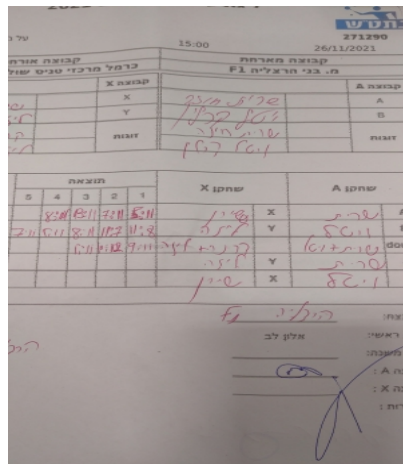

קבוצה אורחת			קבוצה מארחת		
כרמל מרכזי טניס שולחן חיפה F1			בני הרצליה F1		
כרמל מרכזי טניס שולחן חיפה F1		קבוצה X	בני הרצליה F1		קבוצה A
שירן קליאוט	2673	X	שרית חוזה	1115	A
יליזבטה בוברובסקי	6752	Y	ויטל קרלין	1033	B
קרינה אדמסקי	1043	זוגות	שרית חוזה	1115	זוגות
יליזבטה בוברובסקי	6752		ויטל קרלין	1033	

סכום	מערכות	תוצאה					שחקן X		שחקן A			
		5	4	3	2	1						
0	1	1	3		8/11	13/11	7/11	5/11	שירן קליאוט	X	שרית חוזה	A
0	2	2	3	7/11	5/11	8/11	11/7	11/8	יליזבטה בוברובסקי	Y	ויטל קרלין	B
0	3	0	3			5/11	10/12	9/11	ק אדמסקי/י בוברובסקי	Db	ש חוזה/ו קרלין	Db
									יליזבטה בוברובסקי	Y	שרית חוזה	A
									שירן קליאוט	X	ויטל קרלין	B
0	3											