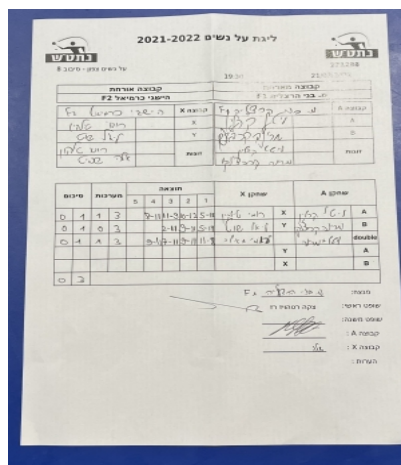

על נשים צפון - סיבוב 8

271288

19:30

21/03/2022

קבוצה אורחת			קבוצה מארחת		
הישגי כרמיאל F2			בני הרצליה F1		
הישגי כרמיאל F2		קבוצה X	בני הרצליה F1		קבוצה A
רומי טילקין	2269	X	ויטל קרלין	1033	A
ליאל שוט	2944	Y	מרינה קרבצנקו	1692	B
רומי טילקין	2269	זוגות	ויטל קרלין	1033	זוגות
אלה שביט	2916		מרינה קרבצנקו	1692	

סכום	מערכות	תוצאה					שחקן X		שחקן A			
		5	4	3	2	1						
0	1	1	3		8/11	11/9	10/12	5/11	רומי טילקין	X	ויטל קרלין	A
0	2	0	3			2/11	9/11	5/11	ליאל שוט	Y	מרינה קרבצנקו	B
0	3	1	3		9/11	7/11	9/11	11/8	ר טילקין/א שביט	Db	ו קרלין/מ קרבצנקו	Db
									ליאל שוט	Y	ויטל קרלין	A
									רומי טילקין	X	מרינה קרבצנקו	B
0	3											