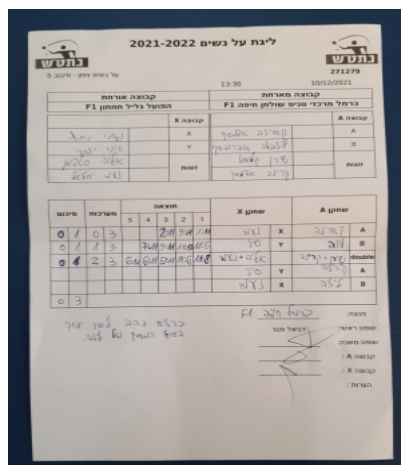

על נשים צפון - סיבוב 5

271279

13:30

10/12/2021

קבוצה אורחת			קבוצה מארחת		
הפועל גליל תחתון F1			כרמל מרכזי טניס שולחן חיפה F1		
הפועל גליל תחתון F1		קבוצה X	כרמל מרכזי טניס שולחן חיפה F1		קבוצה A
□□□□□□□□ □□□□	1089	X	קרינה אדמסקי	1043	A
□□□□□□ □□□□	1053	Y	יליזבטה בוברובסקי	6752	B
אליה סטפמן	5092	זוגות	שירן קליאוט	2673	זוגות
נעמי יחליאל	1089		קרינה אדמסקי	1043	

סכום	מערכות	תוצאה					שחקן X		שחקן A				
		5	4	3	2	1							
0	1	0	3			2/11	9/11	1/11	נעמי יחליאל	X	קרינה אדמסקי	A	
0	2	1	3			7/11	9/11	11/13	11/5	סיני יצחקי	Y	יליזבטה בוברובסקי	B
0	3	2	3	6/11	6/11	5/11	11/6	11/8	א סטפמן/נ יחליאל	Db	ש קליאוט/ק אדמסקי	Db	
									סיני יצחקי	Y	קרינה אדמסקי	A	
									נעמי יחליאל	X	יליזבטה בוברובסקי	B	
0	3												