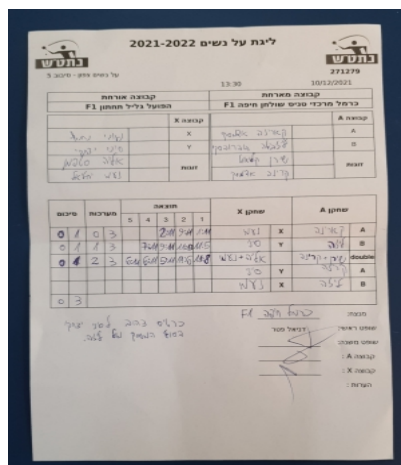

על נשים צפון - סיבוב 5

271279

13:30

10/12/2021

קבוצה אורחת			קבוצה מארחת		
הפועל גליל תחתון F1			כרמל מרכזי טניס שולחן חיפה F1		
הפועל גליל תחתון F1		קבוצה X	כרמל מרכזי טניס שולחן חיפה F1		קבוצה A
נעמי יחליאל	1089	X	קרינה אדמסקי	1043	A
סיני יצחקי	1053	Y	יליזבטה בוברובסקי	6752	B
אליה סטפמן	5092	זוגות	שירן קליאוט	2673	זוגות
נעמי יחליאל	1089		קרינה אדמסקי	1043	

סכום	מערכות	תוצאה					שחקן X		שחקן A				
		5	4	3	2	1							
0	1	0	3			2/11	9/11	1/11	נעמי יחליאל	X	קרינה אדמסקי	A	
0	2	1	3			7/11	9/11	11/13	11/5	סיני יצחקי	Y	יליזבטה בוברובסקי	B
0	3	2	3	6/11	6/11	5/11	11/6	11/8	א סטפמן/נ יחליאל	Db	ש קליאוט/ק אדמסקי	Db	
									סיני יצחקי	Y	קרינה אדמסקי	A	
									נעמי יחליאל	X	יליזבטה בוברובסקי	B	
0	3												