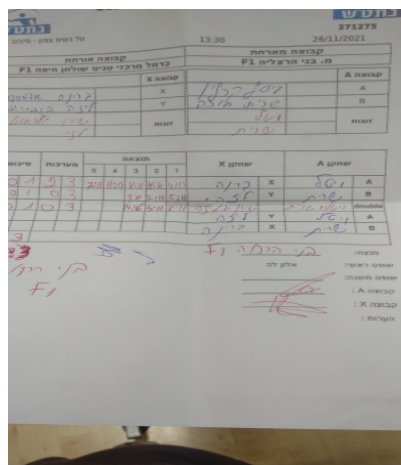

קבוצה אורחת			קבוצה מארחת		
כרמל מרכזי טניס שולחן חיפה F1			בני הרצליה F1		
כרמל מרכזי טניס שולחן חיפה F1		קבוצה X	בני הרצליה F1		קבוצה A
1043	X	ויטל קרלין	1033	A	
6752	Y	שרית חוזה	1115	B	
2673	זוגות	ויטל קרלין	1033	זוגות	
6752		שרית חוזה	1115		

סכום	מערכות	תוצאה					שחקן X	שחקן A				
		5	4	3	2	1						
0	1	2	3	7/11	11/9	8/11	12/10	4/11	קרינה אדמסקי	X	ויטל קרלין	A
0	2	0	3			9/11	7/11	5/11	יליזבטה בוברובסקי	Y	שרית חוזה	B
0	3	0	3			14/16	4/11	8/11	ש קליאוט'י בוברובסקי	Db	ויטל קרלין/ ש חוזה	Db
									יליזבטה בוברובסקי	Y	ויטל קרלין	A
									קרינה אדמסקי	X	שרית חוזה	B
0	3											

מנצח: בני הרצליה F1

שופט ראשי: אלון לב

שופט משנה:

קבוצה A: בני הרצליה F1

קבוצה X: כרמל מרכזי טניס שולחן חיפה F1

הערות: