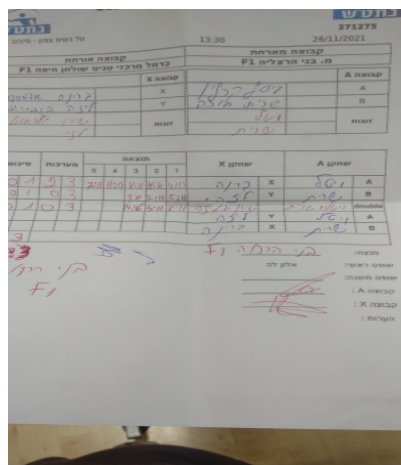

קבוצה אורחת			קבוצה מארחת		
כרמל מרכזי טניס שולחן חיפה F1			בני הרצליה F1		
כרמל מרכזי טניס שולחן חיפה F1		קבוצה X	בני הרצליה F1		קבוצה A
קרינה אדמסקי	1043	X	ויטל קרלין	1033	A
יליזבטה בוברובסקי	6752	Y	שרית חוזה	1115	B
שירן קליאוט	2673	זוגות	ויטל קרלין	1033	זוגות
יליזבטה בוברובסקי	6752		שרית חוזה	1115	

סכום	מערכות	תוצאה					שחקן X	שחקן A				
		5	4	3	2	1						
0	1	2	3	7/11	11/9	8/11	12/10	4/11	קרינה אדמסקי	X	ויטל קרלין	A
0	2	0	3			9/11	7/11	5/11	יליזבטה בוברובסקי	Y	שרית חוזה	B
0	3	0	3			14/16	4/11	8/11	ש קליאוט/י בוברובסקי	Db	ויטל קרלין/ש חוזה	Db
									יליזבטה בוברובסקי	Y	ויטל קרלין	A
									קרינה אדמסקי	X	שרית חוזה	B
0	3											

מנצח: בני הרצליה F1

שופט ראשי: אלון לב

שופט משנה:

קבוצה A: בני הרצליה F1

קבוצה X: כרמל מרכזי טניס שולחן חיפה F1

הערות: