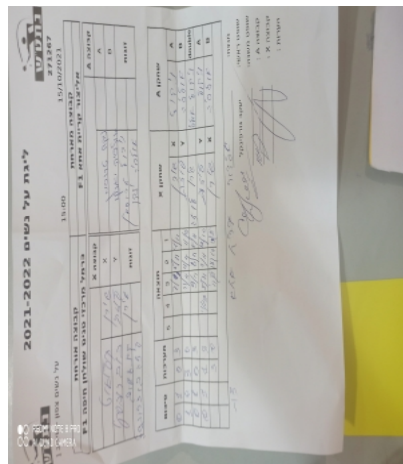

על נשים צפון - סיבוב 1

271267

15:00

15/10/2021

קבוצה אורחת			קבוצה מארחת		
כרמל מרכזי טניס שולחן חיפה F1			אליצור קריית אתא F1		
כרמל מרכזי טניס שולחן חיפה F1		קבוצה X	אליצור קריית אתא F1		קבוצה A
44444444 44444	2673	X	ניקול טרוסמן	1082	A
444444444444 4444444444	6752	Y	אולסיה יאנקו	1986	B
שירן קליאוט	2673	זוגות	ניקול טרוסמן	1082	זוגות
יליזבטה בוברובסקי	6752		אולסיה יאנקו	1986	

סכום	מערכות	תוצאה					שחקן X		שחקן A			
		5	4	3	2	1						
0	1	0	3			7/11	5/11	9/11	שירן קליאוט	X	ניקול טרוסמן	A
1	1	3	0			11/4	11/4	11/9	יליזבטה בוברובסקי	Y	אולסיה יאנקו	B
1	2	0	3			9/11	8/11	5/11	ש קליאוט/י בוברובסקי	Db	ניקול טרוסמן/א יאנקו	Db
1	3	1	3		11/13	11/9	3/11	10/12	יליזבטה בוברובסקי	Y	ניקול טרוסמן	A
									שירן קליאוט	X	אולסיה יאנקו	B
1	3											

מנצח: אליצור קריית אתא F1
 שופט ראשי: יעקב גורפינקל
 שופט משנה: _____
 קבוצה A: אליצור קריית אתא F1
 קבוצה X: כרמל מרכזי טניס שולחן חיפה F1
 הערות: