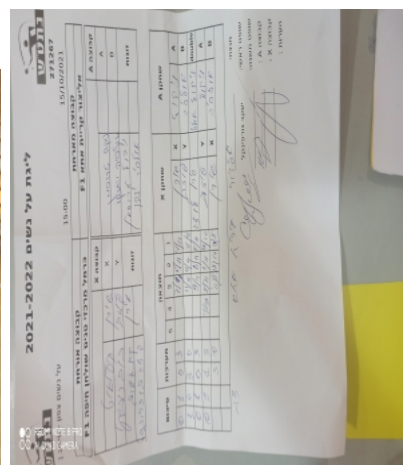

על נשים צפון - סיבוב 1

271267

15:00

15/10/2021

קבוצה אורחת			קבוצה מארחת		
כרמל מרכזי טניס שולחן חיפה F1			אליצור קריית אתא F1		
כרמל מרכזי טניס שולחן חיפה F1		קבוצה X	אליצור קריית אתא F1		קבוצה A
שירן קליאוט	2673	X	ניקול טרוסמן	1082	A
יליזבטה בוברובסקי	6752	Y	אולסיה יאנקו	1986	B
שירן קליאוט	2673	זוגות	ניקול טרוסמן	1082	זוגות
יליזבטה בוברובסקי	6752		אולסיה יאנקו	1986	

סכום	מערכות	תוצאה					שחקן X		שחקן A			
		5	4	3	2	1						
0	1	0	3			7/11	5/11	9/11	שירן קליאוט	X	ניקול טרוסמן	A
1	1	3	0			11/4	11/4	11/9	יליזבטה בוברובסקי	Y	אולסיה יאנקו	B
1	2	0	3			9/11	8/11	5/11	ש קליאוט/י בוברובסקי	Db	ניקול טרוסמן/א יאנקו	Db
1	3	1	3		11/13	11/9	3/11	10/12	יליזבטה בוברובסקי	Y	ניקול טרוסמן	A
									שירן קליאוט	X	אולסיה יאנקו	B
1	3											

מנצח: אליצור קריית אתא F1
 שופט ראשי: יעקב גורפינקל
 שופט משנה: _____
 קבוצה A: אליצור קריית אתא F1
 קבוצה X: כרמל מרכזי טניס שולחן חיפה F1
 הערות: