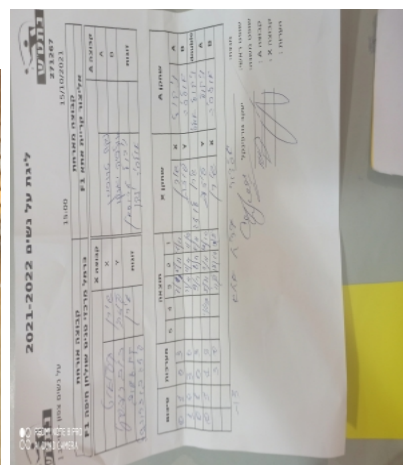

על נשים צפון - סיבוב 1

271267

15:00

15/10/2021

קבוצה אורחת			קבוצה מארחת		
כרמל מרכזי טניס שולחן חיפה F1			אליצור קריית אתא F1		
כרמל מרכזי טניס שולחן חיפה F1		קבוצה X	אליצור קריית אתא F1		קבוצה A
שירן קליאוט	2673	X	ניקול טרוסמן	1082	A
יליזבטה בוברובסקי	6752	Y	אולסיה יאנקו	1986	B
שירן קליאוט	2673	זוגות	ניקול טרוסמן	1082	זוגות
יליזבטה בוברובסקי	6752		אולסיה יאנקו	1986	

סכום	מערות	תוצאה					שחקן X		שחקן A			
		5	4	3	2	1						
0	1	0	3			7/11	5/11	9/11	שירן קליאוט	X	ניקול טרוסמן	A
1	1	3	0			11/4	11/4	11/9	יליזבטה בוברובסקי	Y	אולסיה יאנקו	B
1	2	0	3			9/11	8/11	5/11	ש קליאוט/י בוברובסקי	Db	ניקול טרוסמן/א יאנקו	Db
1	3	1	3		11/13	11/9	3/11	10/12	יליזבטה בוברובסקי	Y	ניקול טרוסמן	A
									שירן קליאוט	X	אולסיה יאנקו	B
<b>1</b>	<b>3</b>											

מנצח: אליצור קריית אתא F1  
 שופט ראשי: יעקב גורפינקל  
 שופט משנה: \_\_\_\_\_  
 קבוצה A: אליצור קריית אתא F1  
 קבוצה X: כרמל מרכזי טניס שולחן חיפה F1  
 הערות: