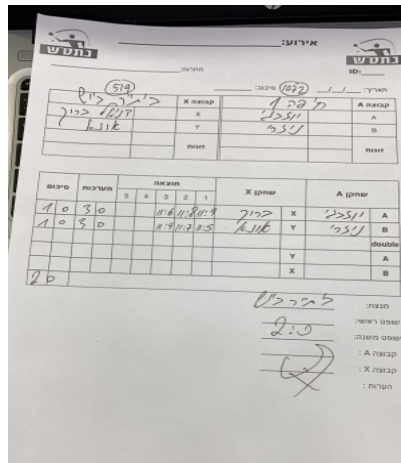

קבוצה אורחת			קבוצה מארחת		
בית"ר באר שבע J1			טניס שולחן חיפה J1		
בית"ר באר שבע J1		קבוצה X	טניס שולחן חיפה J1		קבוצה A
4444 444444	5319	X	אלעד יוזבגי	4123	A
4444 444444	3143	Y	עדן נזרי	4562	B
	0	זוגות		0	זוגות
	0			0	

סכום	מערכות	תוצאה					שחקן X		שחקן A			
		5	4	3	2	1						
1	0	3	0			11/6	11/8	11/9	דניאל ברוך	X	אלעד יוזבגי	A
2	0	3	0			11/9	11/7	11/5	יפתח אונא	Y	עדן נזרי	B
									/	Db	/	Db
2	0											

מנצח: בית"ר באר שבע J1
 שופט ראשי: _____
 שופט משנה: _____
 קבוצה A : טניס שולחן חיפה J1
 קבוצה X : בית"ר באר שבע J1
 הערות :