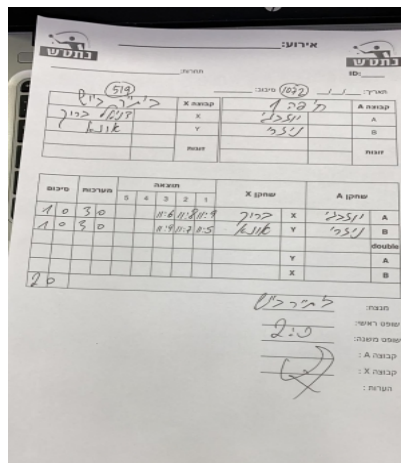

קבוצה אורחת			קבוצה מארחת		
בית"ר באר שבע J1			טניס שולחן חיפה J1		
בית"ר באר שבע J1		קבוצה X	טניס שולחן חיפה J1		קבוצה A
דניאל ברוך	5319	X	אלעד יוזבגי	4123	A
יפתח אונא	3143	Y	עדן נזרי	4562	B
	0	זוגות		0	זוגות
	0			0	

סכום	מערכות	תוצאה					שחקן X		שחקן A			
		5	4	3	2	1						
1	0	3	0			11/6	11/8	11/9	דניאל ברוך	X	אלעד יוזבגי	A
2	0	3	0			11/9	11/7	11/5	יפתח אונא	Y	עדן נזרי	B
									/	Db	/	Db
2	0											

מנצח: בית"ר באר שבע J1
 שופט ראשי: _____
 שופט משנה: _____
 קבוצה A : טניס שולחן חיפה J1
 קבוצה X : בית"ר באר שבע J1
 הערות :