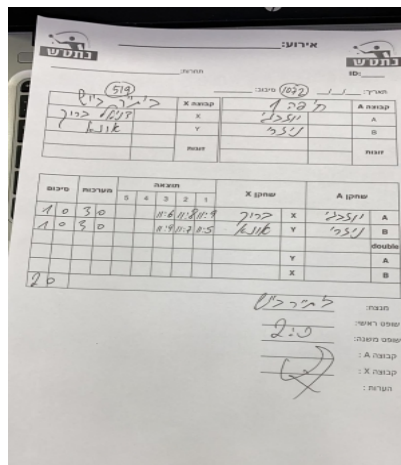

קבוצה אורחת			קבוצה מארחת		
בית"ר באר שבע J1			טניס שולחן חיפה J1		
בית"ר באר שבע J1		קבוצה X	טניס שולחן חיפה J1		קבוצה A
דניאל ברוך	5319	X	אלעד יוזבגי	4123	A
יפתח אונא	3143	Y	עדן נזרי	4562	B
	0	זוגות		0	זוגות
	0			0	

סכום	מערכות	תוצאה					שחקן X		שחקן A			
		5	4	3	2	1						
1	0	3	0			11/6	11/8	11/9	דניאל ברוך	X	אלעד יוזבגי	A
2	0	3	0			11/9	11/7	11/5	יפתח אונא	Y	עדן נזרי	B
									/	Db	/	Db
2	0											

מנצח: בית"ר באר שבע J1  
 שופט ראשי: \_\_\_\_\_  
 שופט משנה: \_\_\_\_\_  
 קבוצה A : טניס שולחן חיפה J1  
 קבוצה X : בית"ר באר שבע J1  
 הערות :