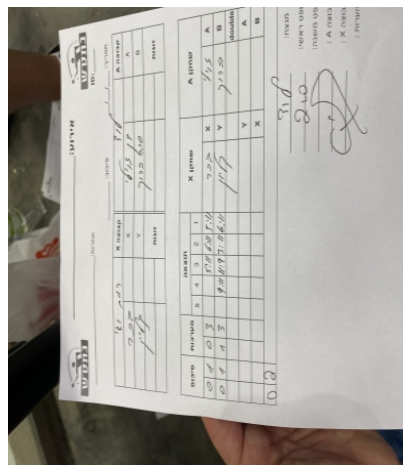

| קבוצה אורחת      |      |         | קבוצה מארחת  |      |         |
|------------------|------|---------|--------------|------|---------|
| הפועל רמת ישי J1 |      |         | הפועל לוד J1 |      |         |
| הפועל רמת ישי J1 |      | קבוצה X | הפועל לוד J1 |      | קבוצה A |
| 4444 4444        | 6185 | X       | דן זיילי     | 2229 | A       |
| 444444 444444    | 5775 | Y       | סהר ברוך     | 5731 | B       |
|                  | 0    | זוגות   |              | 0    | זוגות   |
|                  | 0    |         |              | 0    |         |

| סכום | מערכות | תוצאה |   |   |   |      | שחקן X |      | שחקן A   |            |          |          |   |
|------|--------|-------|---|---|---|------|--------|------|----------|------------|----------|----------|---|
|      |        | 5     | 4 | 3 | 2 | 1    |        |      |          |            |          |          |   |
| 0    | 1      | 0     | 3 |   |   | 5/11 | 6/11   | 5/11 | רועי בכר | X          | דן זיילי | A        |   |
| 0    | 2      | 1     | 3 |   |   | 9/11 | 11/9   | 3/11 | 6/11     | רוני קליין | Y        | סהר ברוך | B |
|      |        |       |   |   |   |      |        |      | /        | Db         | /        | Db       |   |
| 0    | 2      |       |   |   |   |      |        |      |          |            |          |          |   |