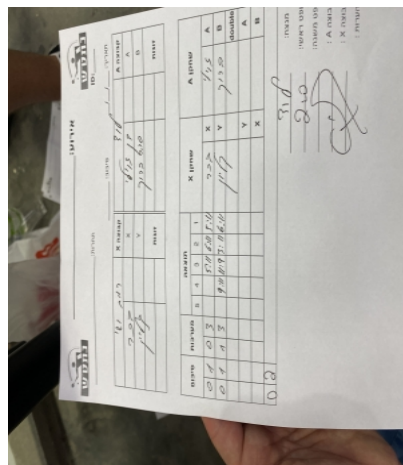

קבוצה אורחת			קבוצה מארחת		
הפועל רמת ישי J1			הפועל לוד J1		
הפועל רמת ישי J1		קבוצה X	הפועל לוד J1		קבוצה A
רועי בכר	6185	X	דן זוילי	2229	A
רוני קליין	5775	Y	סהר ברוך	5731	B
	0	זוגות		0	זוגות
	0			0	

סכום	מערכות	תוצאה					שחקן X		שחקן A				
		5	4	3	2	1							
0	1	0	3			5/11	6/11	5/11	רועי בכר	X	דן זוילי	A	
0	2	1	3			9/11	11/9	3/11	6/11	רוני קליין	Y	סהר ברוך	B
									/	Db	/	Db	
0	2												

מנצח: הפועל לוד J1