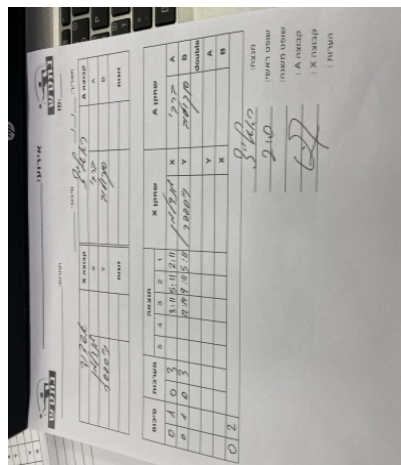

קבוצה אורחת			קבוצה מארחת		
בית"ר אשדוד J1			בית"ר ראשון לציון J2		
בית"ר אשדוד J1		קבוצה X	בית"ר ראשון לציון J2		קבוצה A
גבריאלי גנדלמן	4898	X	הילי ברבי	2369	A
מישל וייספפר	4525	Y	סטניסלב סוקולוב	3188	B
	0	זוגות		0	זוגות
	0			0	

סכום	מערכות	תוצאה					שחקן X		שחקן A			
		5	4	3	2	1						
0	1	0	3			3/11	5/11	2/11	גבריאלי גנדלמן	X	הילי ברבי	A
0	2	0	3			12/14	9/11	5/11	מישל וייספפר	Y	סטניסלב סוקולוב	B
									/	Db	/	Db
0	2											