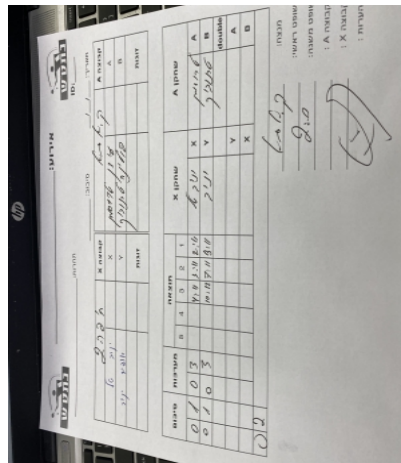

קבוצה אורחת			קבוצה מארחת		
טניס שולחן חיפה J2			אליצור קריית אתא J1		
טניס שולחן חיפה J2		קבוצה X	אליצור קריית אתא J1		קבוצה A
44444	4119	X	עידן טרוסמן	624	A
44444444	6873	Y	פולינה טרנוביך	4286	B
	0	זוגות		0	זוגות
	0			0	

סכום	מערכות	תוצאה					שחקן X		שחקן A			
		5	4	3	2	1						
0	1	0	3			4/11	3/11	2/11	יניב טל	X	עידן טרוסמן	A
0	2	0	3			10/12	7/11	3/11	אופיר יניב	Y	פולינה טרנוביך	B
									/	Db	/	Db
0	2											

מנצח: אליצור קריית אתא J1