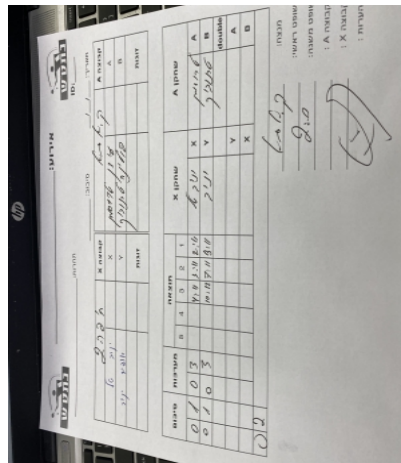

קבוצה אורחת			קבוצה מארחת		
טניס שולחן חיפה J2			אליצור קריית אתא J1		
טניס שולחן חיפה J2		קבוצה X	אליצור קריית אתא J1		קבוצה A
יניב טל	4119	X	עידן טרוסמן	624	A
אופיר יניב	6873	Y	פולינה טרנוביך	4286	B
	0	זוגות		0	זוגות
	0			0	

סכום	מערכות	תוצאה					שחקן X		שחקן A			
		5	4	3	2	1						
0	1	0	3			4/11	3/11	2/11	יניב טל	X	עידן טרוסמן	A
0	2	0	3			10/12	7/11	3/11	אופיר יניב	Y	פולינה טרנוביך	B
									/	Db	/	Db
0	2											

מנצח: אליצור קריית אתא J1