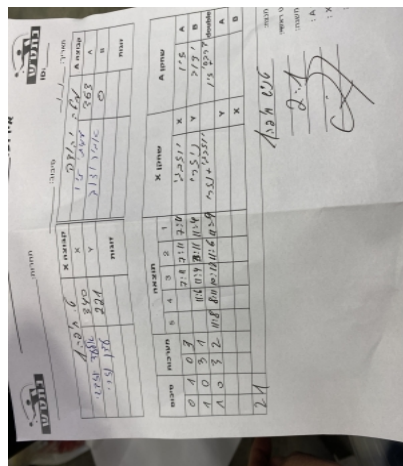

משחקי מבחן - סיבוב 1

270727

00:00

19/09/2021

קבוצה אורחת		קבוצה מארחת	
טניס שולחן חיפה J1		הפועל האקדמיה לטניס שולחן מטה יהודה J1	
קבוצה A	הפועל האקדמיה לטניס שולחן מטה יהודה J1	קבוצה X	טניס שולחן חיפה J1
A	אמיתי זיו 3777	X	4123 <input type="checkbox"/> <input type="checkbox"/> <input type="checkbox"/> <input type="checkbox"/> <input type="checkbox"/> <input type="checkbox"/>
B	אמיר ידוב 5585	Y	4562 <input type="checkbox"/> <input type="checkbox"/> <input type="checkbox"/> <input type="checkbox"/> <input type="checkbox"/> <input type="checkbox"/>
זוגות	ניבי דרבסי 5587	זוגות	אלעד יוזבגי 4123
	אמיתי זיו 3777		עדן נזרי 4562

סכום	מערכות	תוצאה					שחקן X		שחקן A			
		5	4	3	2	1						
0	1	0	3			7/11	7/11	7/11	אלעד יוזבגי	X	אמיתי זיו	A
1	1	3	1		11/8	11/4	3/11	11/4	עדן נזרי	Y	אמיר ידוב	B
2	1	3	2	11/8	11/8	10/12	6/11	11/9	א יוזבגי/ע נזרי	Db	נ דרבסי/א זיו	Db
2	1											