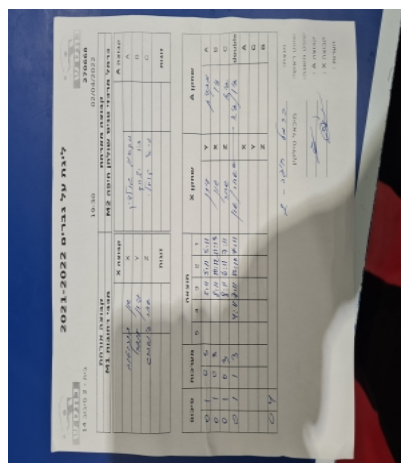

קבוצה אורחת			קבוצה מארחת		
מכבי רחובות M1			כרמל מרכזי טניס שולחן חיפה M2		
מכבי רחובות M1		קבוצה X	כרמל מרכזי טניס שולחן חיפה M2		קבוצה A
444444 4444	621	X	מקסים גולדין	6601	A
44444 44444	6174	Y	זיו יצחק	682	B
44444444 4444	884	Z	גיא קוחלי	684	C
שון ברקטוב	621	זוגות	זיו יצחק	682	זוגות
שחר גינסברג	884		גיא קוחלי	684	

סכום	מערכות	תוצאה					שחקן X		שחקן A			
		5	4	3	2	1						
0	1	0	3			5/11	5/11	5/11	עידן עופר	Y	מקסים גולדין	A
0	2	0	3			8/11	10/12	11/13	שון ברקטוב	X	זיו יצחק	B
0	3	0	3			8/11	6/11	7/11	שחר גינסברג	Z	גיא קוחלי	C
0	4	1	3		4/11	7/11	12/10	7/11	שון ברקטוב/שחר גינסברג	A	זיו יצחק/גיא קוחלי	A
									שון ברקטוב	Y	מקסים גולדין	C
									עידן עופר	Z	גיא קוחלי	B
									שחר גינסברג		זיו יצחק	double
0	4											