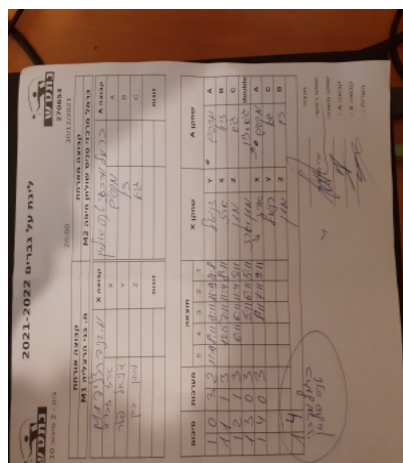

| קבוצה אורחת   |     |         | קבוצה מארחת                   |      |         |
|---------------|-----|---------|-------------------------------|------|---------|
| בני הרצליה M1 |     |         | כרמל מרכזי טניס שולחן חיפה M2 |      |         |
| בני הרצליה M1 |     | קבוצה X | כרמל מרכזי טניס שולחן חיפה M2 |      | קבוצה A |
| 44444 4444    | 921 | X       | מקסים גולדין                  | 6601 | A       |
| 444 444444    | 833 | Y       | זיו יצחק                      | 682  | B       |
| 444 4444      | 830 | Z       | גיא קוחלי                     | 684  | C       |
| מתן כהן       | 830 | זוגות   | זיו יצחק                      | 682  | זוגות   |
| ארז זכריה     | 921 |         | גיא קוחלי                     | 684  |         |

| סכום | מערכות | תוצאה |   |      |       |      | שחקן X |      | שחקן A        |   |                |        |
|------|--------|-------|---|------|-------|------|--------|------|---------------|---|----------------|--------|
|      |        | 5     | 4 | 3    | 2     | 1    |        |      |               |   |                |        |
| 1    | 0      | 3     | 2 | 11/9 | 8/11  | 9/11 | 11/9   | 11/8 | דניאל פטר     | Y | מקסים גולדין   | A      |
| 1    | 1      | 1     | 3 |      | 13/15 | 7/11 | 11/4   | 8/11 | ארז זכריה     | X | זיו יצחק       | B      |
| 1    | 2      | 1     | 3 |      | 6/11  | 6/11 | 11/4   | 5/11 | מתן כהן       | Z | גיא קוחלי      | C      |
| 1    | 3      | 0     | 3 |      |       | 5/11 | 6/11   | 5/11 | מ כהן/א זכריה | A | ז יצחק/ג קוחלי | A      |
| 1    | 4      | 0     | 3 |      |       | 8/11 | 7/11   | 9/11 | ארז זכריה     | Y | מקסים גולדין   | C      |
|      |        |       |   |      |       |      |        |      | דניאל פטר     | Z | גיא קוחלי      | B      |
|      |        |       |   |      |       |      |        |      | מתן כהן       |   | זיו יצחק       | double |
| 1    | 4      |       |   |      |       |      |        |      |               |   |                |        |