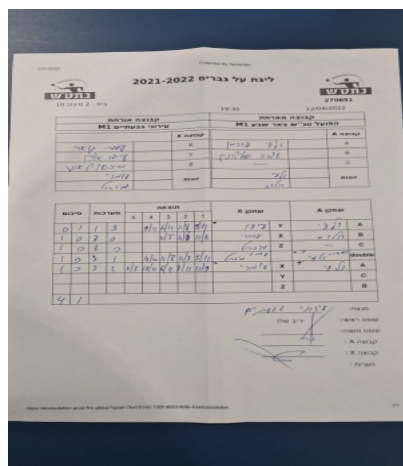

| קבוצה אורחת | | | קבוצה מארחת | | |
|-------------------|-----|---------|------------------------|------|---------|
| עירוני גבעתיים M1 | | | הפועל טני"ש באר שבע M1 | | |
| עירוני גבעתיים M1 | | קבוצה X | הפועל טני"ש באר שבע M1 | | קבוצה A |
| 4444 44 44444 | 894 | X | ולדי פורמן | 753 | A |
| 444444 444444 | 705 | Y | אלכסנדר סליטרניק | 1511 | B |
| 444444 444444 | 853 | Z | שם: | ת"ז: | C |
| עמרי בן ארי | 894 | זוגות | ולדי פורמן | 753 | זוגות |
| מיכאל טאובר | 853 | | אלכסנדר סליטרניק | 1511 | |

| סכום | מערכות | תוצאה | | | | | שחקן X | | שחקן A | | | |
|------|--------|-------|---|------|-------|------|--------|------|------------------|---|--------------------|--------|
| | | 5 | 4 | 3 | 2 | 1 | | | | | | |
| 0 | 1 | 1 | 3 | | 9/11 | 6/11 | 11/8 | 9/11 | עידו אטקין | Y | ולדי פורמן | A |
| 1 | 1 | 3 | 0 | | | 11/5 | 11/6 | 11/6 | עמרי בן ארי | X | אלכסנדר סליטרניק | B |
| 2 | 1 | 3 | 0 | | | 11/0 | 11/0 | 11/0 | מיכאל טאובר | Z | | C |
| 3 | 1 | 3 | 1 | | 12/10 | 11/8 | 11/3 | 5/11 | ע בן ארי/מ טאובר | A | ו פורמן/א סליטרניק | A |
| 4 | 1 | 3 | 2 | 11/3 | 13/11 | 6/11 | 3/11 | 11/9 | עמרי בן ארי | Y | ולדי פורמן | C |
| | | | | | | | | | עידו אטקין | Z | | B |
| | | | | | | | | | מיכאל טאובר | | אלכסנדר סליטרניק | double |
| 4 | 1 | | | | | | | | | | | |