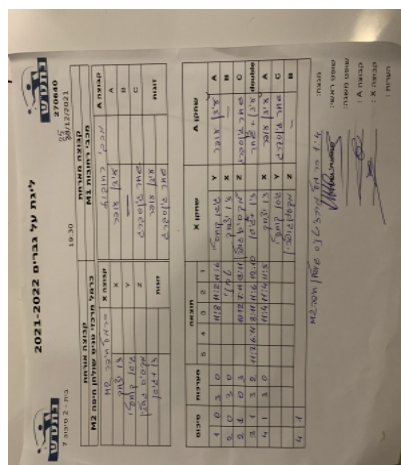

קבוצה אורחת			קבוצה מארחת		
כרמל מרכזי טניס שולחן חיפה M2			מכבי רחובות M1		
M2		קבוצה X	מכבי רחובות M1		קבוצה A
4444 4444	682	X	עידן עופר	6174	A
444444 4444	684	Y	שם:	ת"ז:	B
44444444 44444444	6601	Z	שחר גינסברג	884	C
זיו יצחק	682	זוגות	עידן עופר	6174	זוגות
גיא קוחלי	684		שחר גינסברג	884	

סכום	מערות	תוצאה					שחקן X		שחקן A			
		5	4	3	2	1						
1	0	3	0			11/8	11/2	11/6	גיא קוחלי	Y	עידן עופר	A
2	0	3	0			11/0	11/0	11/0	זיו יצחק	X		B
2	1	0	3			10/12	7/11	9/11	מקסים גולדין	Z	שחר גינסברג	C
3	1	3	2	11/7	6/11	8/11	11/6	12/10	ז יצחק/ג קוחלי	A	ע עופר/ש גינסברג	A
4	1	3	0			11/4	11/4	11/5	זיו יצחק	Y	עידן עופר	C
									גיא קוחלי	Z	שחר גינסברג	B
									מקסים גולדין			double
4	1											