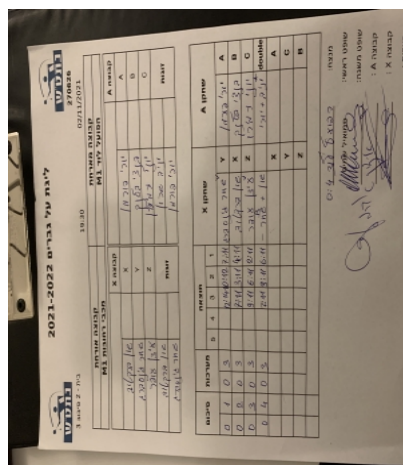

קבוצה אורחת			קבוצה מארחת		
מכבי רחובות M1			הפועל לוד M1		
מכבי רחובות M1		קבוצה X	הפועל לוד M1		קבוצה A
44444444	621	X	יורי פורמן	888	A
44444444	884	Y	בנצי בלנק	878	B
44444444	6174	Z	יוני ירמיהו	845	C
שון ברקטוב	621	זוגות	יניב שרון	882	זוגות
שחר גינסברג	884		יורי פורמן	888	

סכום	מערכות	תוצאה					שחקן X		שחקן A			
		5	4	3	2	1						
0	1	0	3			12/14	10/12	7/11	שחר גינסברג	Y	יורי פורמן	A
0	2	0	3			7/11	3/11	4/11	שון ברקטוב	X	בנצי בלנק	B
0	3	0	3			9/11	6/11	2/11	עידן עופר	Z	יוני ירמיהו	C
0	4	0	3			7/11	9/11	6/11	ש ברקטוב/ש גינסברג	A	י שרון/י פורמן	A
									שון ברקטוב	Y	יורי פורמן	C
									שחר גינסברג	Z	יוני ירמיהו	B
									עידן עופר		בנצי בלנק	double
0	4											