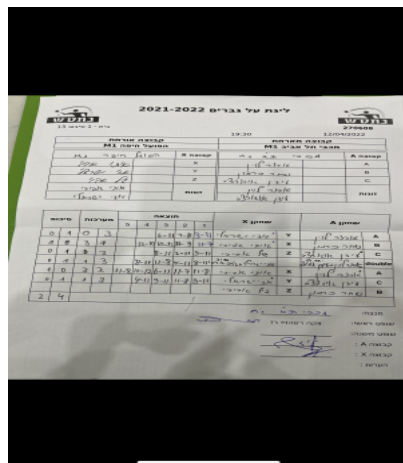

קבוצה אורחת			קבוצה מארחת		
הפועל חיפה M1			מכבי תל אביב M1		
הפועל חיפה M1		קבוצה X	מכבי תל אביב M1		קבוצה A
איתי אביבי	2284	X	אבנר לוי	1199	A
אדי ישראלי	892	Y	שחר כרמון	1992	B
גיל אביבי	507	Z	עידן אוגורצב	862	C
איתי אביבי	2284	זוגות	אבנר לוי	1199	זוגות
אדי ישראלי	892		עידן אוגורצב	862	

סכום	מערכות	תוצאה					שחקן X		שחקן A					
		5	4	3	2	1								
0	1	0	3			6/11	7/11	3/11	אדי ישראלי	Y	אבנר לוי	A		
1	1	3	1			12/10	10/12	11/9	11/7	איתי אביבי	X	שחר כרמון	B	
1	2	0	3			8/11	2/11	9/11		גיל אביבי	Z	עידן אוגורצב	C	
1	3	1	3			8/11	11/8	4/11	8/11	א אביבי/א ישראלי	Db	א לוי/ע אוגורצב	Db	
2	3	3	2			11/8	10/12	6/11	11/7	11/8	איתי אביבי	X	אבנר לוי	A
2	4	1	3			4/11	9/11	11/8	9/11		אדי ישראלי	Y	עידן אוגורצב	C
											גיל אביבי	Z	שחר כרמון	B
2	4													

- מנצח: מכבי תל אביב M1
- שופט ראשי: צקה רטהויז רז
- שופט משנה: \_\_\_\_\_
- קבוצה A: מכבי תל אביב M1
- קבוצה X: הפועל חיפה M1
- הערות: \_\_\_\_\_