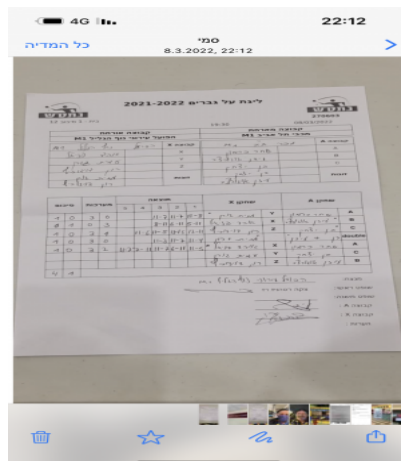

קבוצה אורחת			קבוצה מארחת		
הפועל עירוני נוף הגליל M1			מכבי תל אביב M1		
הפועל עירוני נוף הגליל M1		קבוצה X	מכבי תל אביב M1		קבוצה A
44444 44444	891	X	שחר כרמון	1992	A
44444 44444	676	Y	עידן אוגורצב	862	B
44444444444 44444	881	Z	בן יצחק	617	C
עמית גורן	676	זוגות	עידן אוגורצב	862	זוגות
רון דוידוביץ	881		בן יצחק	617	

סכום	מערכות	תוצאה					שחקן X		שחקן A			
		5	4	3	2	1						
1	0	3	0			11/7	11/7	11/8	עמית גורן	Y	שחר כרמון	A
1	1	0	3			8/11	6/11	5/11	אוהד פניאל	X	עידן אוגורצב	B
2	1	3	1		11/6	11/5	13/15	13/11	רון דוידוביץ	Z	בן יצחק	C
3	1	3	0			11/3	11/7	11/4	ע גורן/ר דוידוביץ	A	ע אוגורצב/ב יצחק	A
4	1	3	2	11/7	7/11	11/7	6/11	11/5	אוהד פניאל	Y	שחר כרמון	C
									עמית גורן	Z	בן יצחק	B
									רון דוידוביץ		עידן אוגורצב	double
4	1											

מנצח: הפועל עירוני נוף הגליל M1
 שופט ראשי: צקה רטהויז רז
 שופט משנה: _____
 קבוצה A: מכבי תל אביב M1
 קבוצה X: הפועל עירוני נוף הגליל M1
 הערות: