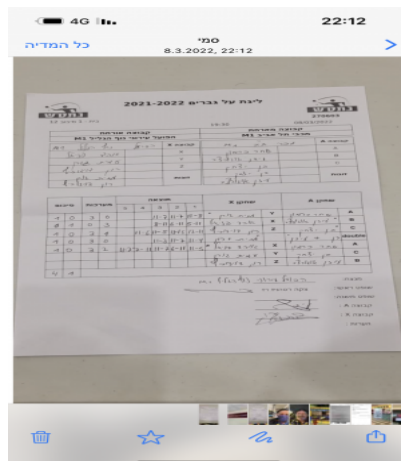

קבוצה אורחת			קבוצה מארחת		
הפועל עירוני נוף הגליל M1			מכבי תל אביב M1		
הפועל עירוני נוף הגליל M1		קבוצה X	מכבי תל אביב M1		קבוצה A
אוהד פניאל	891	X	שחר כרמון	1992	A
עמית גורן	676	Y	עידן אוגורצב	862	B
רון דוידוביץ	881	Z	בן יצחק	617	C
עמית גורן	676	זוגות	עידן אוגורצב	862	זוגות
רון דוידוביץ	881		בן יצחק	617	

סכום	מערכות	תוצאה					שחקן X		שחקן A			
		5	4	3	2	1						
1	0	3	0			11/7	11/7	11/8	עמית גורן	Y	שחר כרמון	A
1	1	0	3			8/11	6/11	5/11	אוהד פניאל	X	עידן אוגורצב	B
2	1	3	1		11/6	11/5	13/15	13/11	רון דוידוביץ	Z	בן יצחק	C
3	1	3	0			11/3	11/7	11/4	ע גורן/ר דוידוביץ	Db	ע אוגורצב/ב יצחק	Db
4	1	3	2	11/7	7/11	11/7	6/11	11/5	אוהד פניאל	X	שחר כרמון	A
									עמית גורן	Y	בן יצחק	C
									רון דוידוביץ	Z	עידן אוגורצב	B
4	1											

מנצח: הפועל עירוני נוף הגליל M1

שופט ראשי: צקה רטהויז רז

שופט משנה:

---

קבוצה A : מכבי תל אביב M1

קבוצה X : הפועל עירוני נוף הגליל M1

הערות :