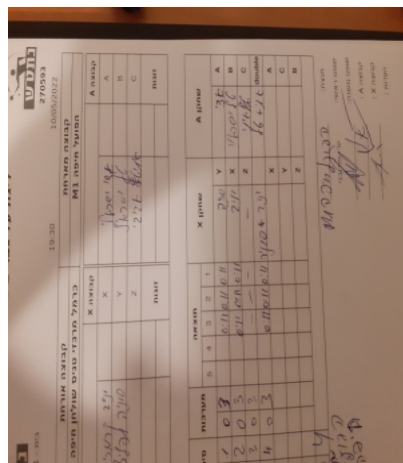

קבוצה אורחת			קבוצה מארחת		
כרמל מרכזי טניס שולחן חיפה M1			הפועל חיפה M1		
כרמל מרכזי טניס שולחן חיפה M1		קבוצה X	הפועל חיפה M1		קבוצה A
יניב קרמזין	685	X	אדי ישראלי	892	A
סוניה טיפליצקי	1065	Y	טל ישראלי	651	B
	0	Z	איתי אביבי	2284	C
יניב קרמזין	685	זוגות	איתי אביבי	2284	זוגות
סוניה טיפליצקי	1065		טל ישראלי	651	

סכום	מערכות	תוצאה					שחקן X		שחקן A			
		5	4	3	2	1						
0	1	0	3			0/11	0/11	0/11	סוניה טיפליצקי	Y	אדי ישראלי	A
0	2	0	3			0/11	0/11	0/11	יניב קרמזין	X	טל ישראלי	B
0	3	0	3			0/11	0/11	0/11		Z	איתי אביבי	C
0	4	0	3			0/11	0/11	0/11	י קרמזין/ס טיפליצקי	Db	א אביבי/ט ישראלי	Db
									יניב קרמזין	X	אדי ישראלי	A
									סוניה טיפליצקי	Y	איתי אביבי	C
										Z	טל ישראלי	B
0	4											