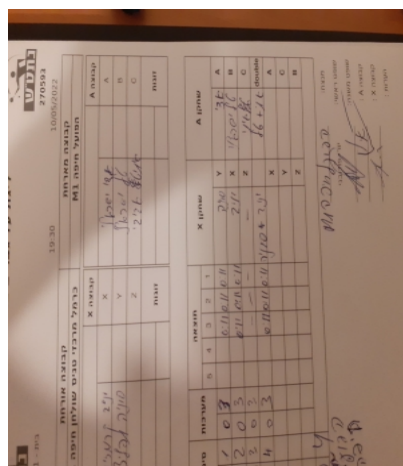

קבוצה אורחת			קבוצה מארחת		
כרמל מרכזי טניס שולחן חיפה M1			הפועל חיפה M1		
כרמל מרכזי טניס שולחן חיפה M1		קבוצה X	הפועל חיפה M1		קבוצה A
□□□□□□□□ □□□□□□		685 X	אדי ישראלי	892	A
□□□□□□□□ □□□□□□		1065 Y	טל ישראלי	651	B
שם:		ת"ז:	איתי אביבי	2284	C
יניב קרמזין		685	איתי אביבי	2284	זוגות
סוניה טיפליצקי		1065	טל ישראלי	651	

סכום	מערות	תוצאה					שחקן X		שחקן A			
		5	4	3	2	1						
0	1	0	3			0/11	0/11	0/11	סוניה טיפליצקי	Y	אדי ישראלי	A
0	2	0	3			0/11	0/11	0/11	יניב קרמזין	X	טל ישראלי	B
0	3	0	3			0/11	0/11	0/11		Z	איתי אביבי	C
0	4	0	3			0/11	0/11	0/11	י קרמזין/ס טיפליצקי	A	א אביבי/ט ישראלי	A
									יניב קרמזין	Y	אדי ישראלי	C
									סוניה טיפליצקי	Z	איתי אביבי	B
											טל ישראלי	double
0	4											

מנצח: הפועל חיפה M1
שופט ראשי: יורי פודובני
שופט משנה: _____
קבוצה A : הפועל חיפה M1
קבוצה X : כרמל מרכזי טניס שולחן חיפה M1
הערות :