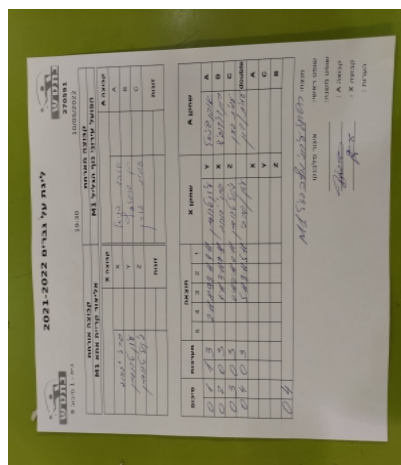

קבוצה אורחת			קבוצה מארחת		
אליצור קריית אתא M1			הפועל עירוני נוף הגליל M1		
אליצור קריית אתא M1		קבוצה X	הפועל עירוני נוף הגליל M1		קבוצה A
44444444 444444	2799	X	אוהד פניאל	891	A
44444444 444444	624	Y	רון דוידוביץ	881	B
44444444 444444	1082	Z	עמית גורן	676	C
עידן טרוסמן	624	זוגות	עמית גורן	676	זוגות
סרגיי יגורוב	2799		רון דוידוביץ	881	

סכום	מערכות	תוצאה					שחקן X		שחקן A			
		5	4	3	2	1						
0	1	1	3		2/11	11/9	8/11	9/11	עידן טרוסמן	Y	אוהד פניאל	A
0	2	0	3			9/11	3/11	7/11	סרגיי יגורוב	X	רון דוידוביץ	B
0	3	0	3			0/11	0/11	0/11	ניקול טרוסמן	Z	עמית גורן	C
0	4	0	3			5/11	8/11	5/11	ע טרוסמן/ס יגורוב	A	ע גורן/ר דוידוביץ	A
									סרגיי יגורוב	Y	אוהד פניאל	C
									עידן טרוסמן	Z	עמית גורן	B
									ניקול טרוסמן		רון דוידוביץ	double
0	4											