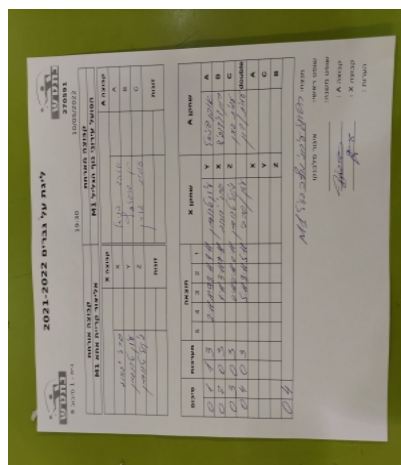

קבוצה אורחת			קבוצה מארחת		
אליצור קריית אתא M1			הפועל עירוני נוף הגליל M1		
אליצור קריית אתא M1		קבוצה X	הפועל עירוני נוף הגליל M1		קבוצה A
סרגיי יגורוב	2799	X	אוהד פניאל	891	A
עידן טרוסמן	624	Y	רון דוידוביץ	881	B
ניקול טרוסמן	1082	Z	עמית גורן	676	C
עידן טרוסמן	624	זוגות	עמית גורן	676	זוגות
סרגיי יגורוב	2799		רון דוידוביץ	881	

סכום	מערכות	תוצאה					שחקן X		שחקן A			
		5	4	3	2	1						
0	1	1	3		2/11	11/9	8/11	9/11	עידן טרוסמן	Y	אוהד פניאל	A
0	2	0	3			9/11	3/11	7/11	סרגיי יגורוב	X	רון דוידוביץ	B
0	3	0	3			0/11	0/11	0/11	ניקול טרוסמן	Z	עמית גורן	C
0	4	0	3			5/11	8/11	5/11	ע טרוסמן/ס יגורוב	Db	ע גורן/ר דוידוביץ	Db
									סרגיי יגורוב	X	אוהד פניאל	A
									עידן טרוסמן	Y	עמית גורן	C
									ניקול טרוסמן	Z	רון דוידוביץ	B
0	4											