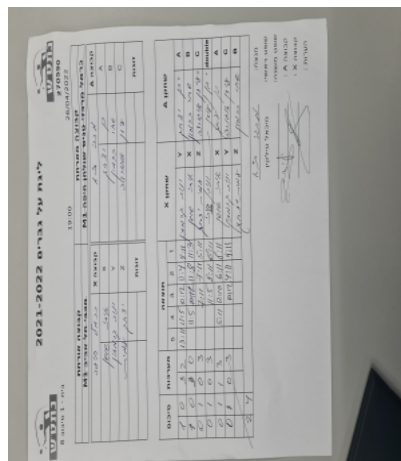

קבוצה אורחת			קבוצה מארחת		
מכבי תל אביב M1			כרמל מרכזי טניס שולחן חיפה M1		
קבוצה X		מכבי תל אביב M1		קבוצה A	
איתי שושן	2625	X	בן יצחק	617	A
יניב קרמזין	685	Y	שחר כרמון	1992	B
עמית יצחק	2957	Z	עידן אוגורצב	862	C
יניב קרמזין	685	זוגות	בן יצחק	617	זוגות
איתי שושן	2625		עידן אוגורצב	862	

סכום	מערכות	תוצאה					שחקן X		שחקן A			
		5	4	3	2	1						
1	0	3	2	13/11	11/5	10/12	11/4	8/11	יניב קרמזין	Y	בן יצחק	A
2	0	3	0			11/5	11/8	11/3	איתי שושן	X	שחר כרמון	B
2	1	0	3			7/11	7/11	5/11	עמית יצחק	Z	עידן אוגורצב	C
2	2	1	3		10/12	11/5	8/11	6/11	י קרמזין/א שושן	A	ב יצחק/ע אוגורצב	A
2	3	1	3		5/11	12/10	6/11	8/11	איתי שושן	Y	בן יצחק	C
2	4	0	3			10/12	4/11	9/11	יניב קרמזין	Z	עידן אוגורצב	B
									עמית יצחק		שחר כרמון	double
2	4											