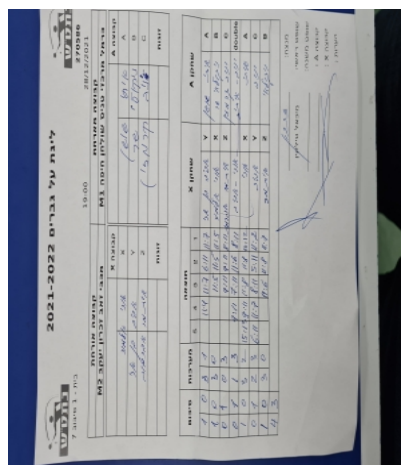

קבוצה אורחת			קבוצה מארחת		
מכבי זאב זכרון יעקב M2			כרמל מרכזי טניס שולחן חיפה M1		
מכבי זאב זכרון יעקב M2		קבוצה X	כרמל מרכזי טניס שולחן חיפה M1		קבוצה A
44444 4444	2620	X	איתי שושן	2625	A
444 44 44444	524	Y	ניקולאי שר	877	B
4444444 444444	801	Z	יניב קרמזין	685	C
אביב בן ארי	524	זוגות	יניב קרמזין	685	זוגות
אורי אלמור	2620		איתי שושן	2625	

סכום	מערכות	תוצאה					שחקן X		שחקן A			
		5	4	3	2	1						
1	0	3	1		11/4	11/7	6/11	11/7	אביב בן ארי	Y	איתי שושן	A
2	0	3	0			11/5	11/5	11/5	אורי אלמור	X	ניקולאי שר	B
2	1	0	3			9/11	9/11	8/11	איתמר אברמוב	Z	יניב קרמזין	C
2	2	1	3		9/11	7/11	11/6	8/11	א בן ארי/א אלמור	A	י קרמזין/א שושן	A
3	2	3	2	15/13	9/11	11/8	11/8	10/12	אורי אלמור	Y	איתי שושן	C
3	3	2	3	6/11	11/7	8/11	5/11	11/2	אביב בן ארי	Z	יניב קרמזין	B
4	3	3	0			11/6	11/8	11/7	איתמר אברמוב		ניקולאי שר	double
4	3											