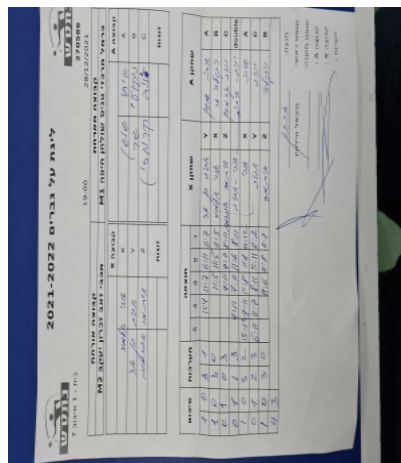

קבוצה אורחת			קבוצה מארחת		
מכבי זאב זכרון יעקב M2			כרמל מרכזי טניס שולחן חיפה M1		
מכבי זאב זכרון יעקב M2		קבוצה X	כרמל מרכזי טניס שולחן חיפה M1		קבוצה A
אורי אלמור	2620	X	איתי שושן	2625	A
אביב בן ארי	524	Y	ניקולאי שר	877	B
איתמר אברמוב	801	Z	יניב קרמזין	685	C
אביב בן ארי	524	זוגות	יניב קרמזין	685	זוגות
אורי אלמור	2620		איתי שושן	2625	

סכום	מערכות	תוצאה					שחקן X		שחקן A			
		5	4	3	2	1						
1	0	3	1		11/4	11/7	6/11	11/7	אביב בן ארי	Y	איתי שושן	A
2	0	3	0			11/5	11/5	11/5	אורי אלמור	X	ניקולאי שר	B
2	1	0	3			9/11	9/11	8/11	איתמר אברמוב	Z	יניב קרמזין	C
2	2	1	3		9/11	7/11	11/6	8/11	א בן ארי/א אלמור	Db	י קרמזין/א שושן	Db
3	2	3	2	15/13	9/11	11/8	11/8	10/12	אורי אלמור	X	איתי שושן	A
3	3	2	3	6/11	11/7	8/11	5/11	11/2	אביב בן ארי	Y	יניב קרמזין	C
4	3	3	0			11/6	11/8	11/7	איתמר אברמוב	Z	ניקולאי שר	B
4	3											