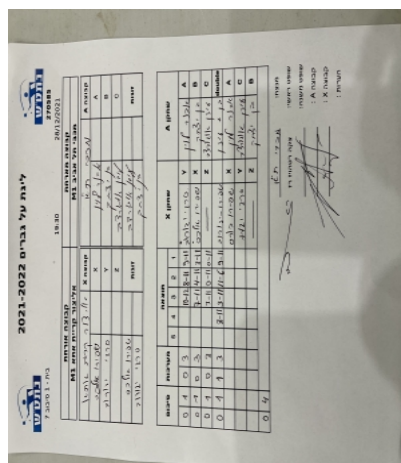

קבוצה אורחת			קבוצה מארחת		
אליצור קריית אתא M1			מכבי תל אביב M1		
אליצור קריית אתא M1		קבוצה X	מכבי תל אביב M1		קבוצה A
אלכסנדר שפירו	2629	X	אבנר לוי	1199	A
סרגיי יגורוב	2799	Y	בן יצחק	617	B
	0	Z	עידן אוגורצב	862	C
אלכסנדר שפירו	2629	זוגות	עידן אוגורצב	862	זוגות
סרגיי יגורוב	2799		בן יצחק	617	

סכום	מערכות	תוצאה					שחקן X		שחקן A			
		5	4	3	2	1						
0	1	0	3			10/12	8/11	9/11	סרגיי יגורוב	Y	אבנר לוי	A
0	2	0	3			7/11	4/11	3/11	אלכסנדר שפירו	X	בן יצחק	B
0	3	1	2			0/11	0/11	13/11		Z	עידן אוגורצב	C
0	4	1	3			8/11	3/11	11/6	א שפירו/ס יגורוב	Db	ע אוגורצב/ב יצחק	Db
									אלכסנדר שפירו	X	אבנר לוי	A
									סרגיי יגורוב	Y	עידן אוגורצב	C
										Z	בן יצחק	B
0	4											