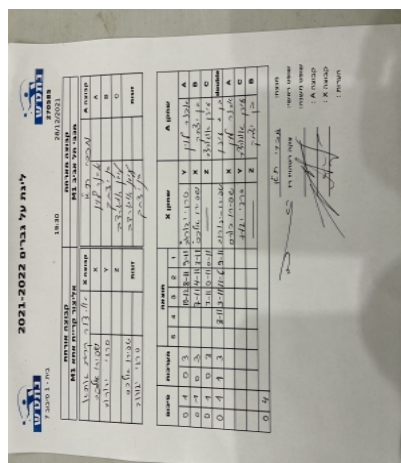

קבוצה אורחת			קבוצה מארחת		
אליצור קריית אתא M1			מכבי תל אביב M1		
אליצור קריית אתא M1		קבוצה X	מכבי תל אביב M1		קבוצה A
אלכסנדר שפירו	2629	X	אבנר לוי	1199	A
סרגיי יגורוב	2799	Y	בן יצחק	617	B
שם:	ת"ז:	Z	עידן אוגורצב	862	C
אלכסנדר שפירו	2629	זוגות	עידן אוגורצב	862	זוגות
סרגיי יגורוב	2799		בן יצחק	617	

סכום	מערכות	תוצאה					שחקן X		שחקן A			
		5	4	3	2	1						
0	1	0	3			10/12	8/11	9/11	סרגיי יגורוב	Y	אבנר לוי	A
0	2	0	3			7/11	4/11	3/11	אלכסנדר שפירו	X	בן יצחק	B
0	3	1	2			0/11	0/11	13/11		Z	עידן אוגורצב	C
0	4	1	3			8/11	3/11	11/6	א שפירו/ס יגורוב	A	ע אוגורצב/ב יצחק	A
									אלכסנדר שפירו	Y	אבנר לוי	C
									סרגיי יגורוב	Z	עידן אוגורצב	B
											בן יצחק	double
0	4											