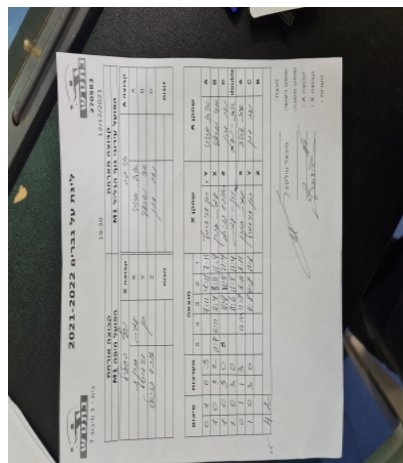

קבוצה אורחת			קבוצה מארחת		
הפועל חיפה M1			הפועל עירוני נוף הגליל M1		
הפועל עירוני נוף הגליל M1		קבוצה X	הפועל חיפה M1		קבוצה A
4444 4444	676	X	איתי אביבי	2284	A
44444444 4444	881	Y	אדי ישראלי	892	B
444444 444444	891	Z	נדב דהן	1844	C
רון דוידוביץ	881	זוגות	איתי אביבי	2284	זוגות
עמית גורן	676		נדב דהן	1844	

סכום	מערכות	תוצאה					שחקן X		שחקן A			
		5	4	3	2	1						
0	1	0	3			7/11	4/11	7/11	רון דוידוביץ	Y	איתי אביבי	A
1	1	3	2	11/7	6/11	11/4	6/11	11/9	עמית גורן	X	אדי ישראלי	B
2	1	3	0			11/9	11/5	11/4	אוהד פניאל	Z	נדב דהן	C
3	1	3	0			11/6	11/5	11/4	רון דוידוביץ/ע גורן	A	א אביבי/נ דהן	A
3	2	1	3		12/14	11/9	3/11	3/11	עמית גורן	Y	איתי אביבי	C
4	2	3	0			11/8	11/6	11/8	רון דוידוביץ	Z	נדב דהן	B
									אוהד פניאל		אדי ישראלי	double
4	2											

מנצח: הפועל עירוני נוף הגליל M1  
 שופט ראשי: מיכאל טילקין  
 שופט משנה: \_\_\_\_\_  
 קבוצה A: הפועל חיפה M1  
 קבוצה X: הפועל עירוני נוף הגליל M1  
 הערות: