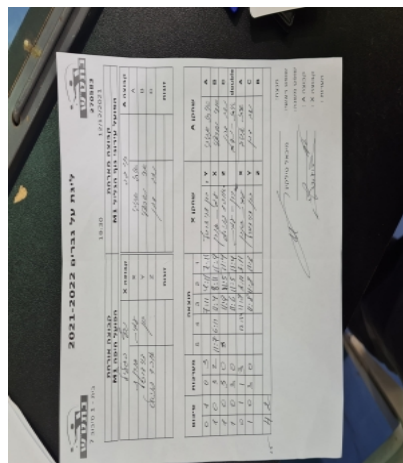

קבוצה אורחת			קבוצה מארחת		
הפועל חיפה M1			הפועל עירוני נוף הגליל M1		
הפועל עירוני נוף הגליל M1		קבוצה X	הפועל חיפה M1		קבוצה A
עמית גורן	676	X	איתי אביבי	2284	A
רון דוידוביץ	881	Y	אדי ישראלי	892	B
אוהד פניאל	891	Z	נדב דהן	1844	C
רון דוידוביץ	881	זוגות	איתי אביבי	2284	זוגות
עמית גורן	676		נדב דהן	1844	

סכום	מערכות	תוצאה					שחקן X		שחקן A			
		5	4	3	2	1						
0	1	0	3			7/11	4/11	7/11	רון דוידוביץ	Y	איתי אביבי	A
1	1	3	2	11/7	6/11	11/4	6/11	11/9	עמית גורן	X	אדי ישראלי	B
2	1	3	0			11/9	11/5	11/4	אוהד פניאל	Z	נדב דהן	C
3	1	3	0			11/6	11/5	11/4	רון דוידוביץ/ע גורן	Db	א אביבי/נ דהן	Db
3	2	1	3		12/14	11/9	3/11	3/11	עמית גורן	X	איתי אביבי	A
4	2	3	0			11/8	11/6	11/8	רון דוידוביץ	Y	נדב דהן	C
									אוהד פניאל	Z	אדי ישראלי	B
4	2											

מנצח: הפועל עירוני נוף הגליל M1  
 שופט ראשי: מיכאל טילקין  
 שופט משנה: \_\_\_\_\_  
 קבוצה A: הפועל חיפה M1  
 קבוצה X: הפועל עירוני נוף הגליל M1  
 הערות: