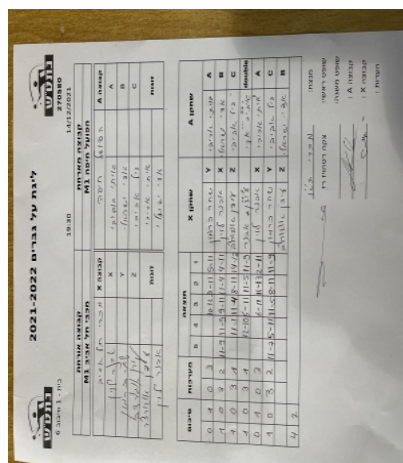

קבוצה אורחת			קבוצה מארחת		
מכבי תל אביב M1			הפועל חיפה M1		
מכבי תל אביב M1		קבוצה X	הפועל חיפה M1		קבוצה A
4444 4444	1199	X	איתי אביבי	2284	A
44444 4444	1992	Y	אדי ישראלי	892	B
44444444 44444	862	Z	גיל אביבי	507	C
אבנר לוי	1199	זוגות	איתי אביבי	2284	זוגות
עידן אוגורצב	862		אדי ישראלי	892	

סכום	מערכות	תוצאה					שחקן X		שחקן A			
		5	4	3	2	1						
0	1	0	3			10/12	9/11	5/11	שחר כרמון	Y	איתי אביבי	A
1	1	3	2	11/9	11/9	9/11	11/4	4/11	אבנר לוי	X	אדי ישראלי	B
2	1	3	1		11/1	11/4	8/11	14/12	עידן אוגורצב	Z	גיל אביבי	C
3	1	3	1		12/10	6/11	11/5	11/9	א לוי/ע אוגורצב	A	א אביבי/א ישראלי	A
3	2	0	3			6/11	11/13	2/11	אבנר לוי	Y	איתי אביבי	C
4	2	3	2	11/7	5/11	11/5	8/11	11/9	שחר כרמון	Z	גיל אביבי	B
									עידן אוגורצב		אדי ישראלי	double
4	2											