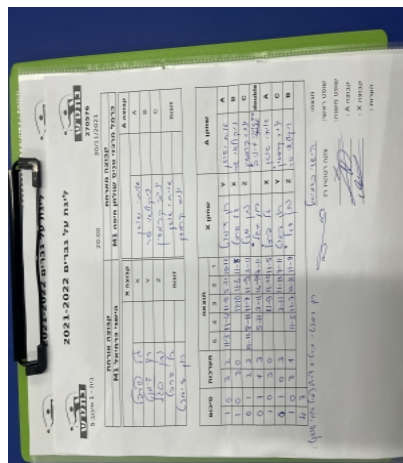

קבוצה אורחת			קבוצה מארחת		
הישגי כרמיאל M1			כרמל מרכזי טניס שולחן חיפה M1		
הישגי כרמיאל M1		קבוצה X	כרמל מרכזי טניס שולחן חיפה M1		קבוצה A
☐☐☐☐☐☐☐☐	741	X	איתי שושן	2625	A
☐☐☐☐☐☐☐☐	675	Y	ניקולאי שר	877	B
☐☐☐☐☐☐☐☐	626	Z	יניב קרמזין	685	C
גל פרפל	741	זוגות	איתי שושן	2625	זוגות
רון דימנט	675		יניב קרמזין	685	

סכום	מערכות	תוצאה					שחקן X		שחקן A			
		5	4	3	2	1						
1	0	3	2	11/3	11/4	11/9	5/11	10/12	רון דימנט	Y	איתי שושן	A
2	0	3	0			12/10	11/6	11/8	גל פרפל	X	ניקולאי שר	B
2	1	2	3	10/12	8/11	11/7	11/9	3/11	נתן סגל	Z	יניב קרמזין	C
2	2	1	3		5/11	3/11	16/14	7/11	ג פרפל/ר דימנט	A	א שושן/י קרמזין	A
3	2	3	0			11/9	12/10	11/5	גל פרפל	Y	איתי שושן	C
3	3	0	3			2/11	11/13	7/11	רון דימנט	Z	יניב קרמזין	B
4	3	3	1		11/5	11/7	10/12	11/9	נתן סגל		ניקולאי שר	double
4	3											