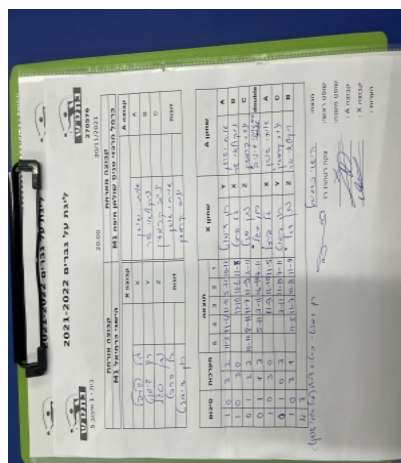

קבוצה אורחת			קבוצה מארחת		
הישגי כרמיאל M1			כרמל מרכזי טניס שולחן חיפה M1		
הישגי כרמיאל M1		קבוצה X	כרמל מרכזי טניס שולחן חיפה M1		קבוצה A
גל פרפל	741	X	איתי שושן	2625	A
רון דימנט	675	Y	ניקולאי שר	877	B
נתן סגל	626	Z	יניב קרמזין	685	C
גל פרפל	741	זוגות	איתי שושן	2625	זוגות
רון דימנט	675		יניב קרמזין	685	

סכום	מערכות	תוצאה					שחקן X		שחקן A			
		5	4	3	2	1						
1	0	3	2	11/3	11/4	11/9	5/11	10/12	רון דימנט	Y	איתי שושן	A
2	0	3	0			12/10	11/6	11/8	גל פרפל	X	ניקולאי שר	B
2	1	2	3	10/12	8/11	11/7	11/9	3/11	נתן סגל	Z	יניב קרמזין	C
2	2	1	3		5/11	3/11	16/14	7/11	ג פרפל/ר דימנט	Db	א שושן/י קרמזין	Db
3	2	3	0			11/9	12/10	11/5	גל פרפל	X	איתי שושן	A
3	3	0	3			2/11	11/13	7/11	רון דימנט	Y	יניב קרמזין	C
4	3	3	1		11/5	11/7	10/12	11/9	נתן סגל	Z	ניקולאי שר	B
4	3											