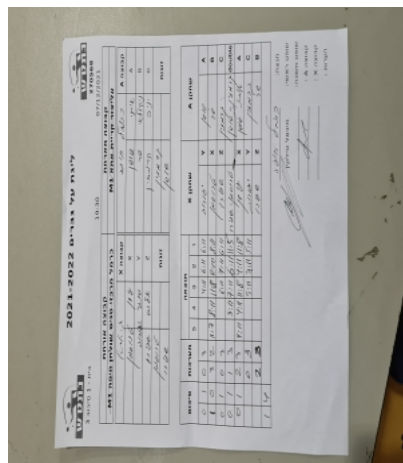

קבוצה אורחת			קבוצה מארחת		
כרמל מרכזי טניס שולחן חיפה M1			אליצור קריית אתא M1		
אליצור קריית אתא M1		קבוצה X	כרמל מרכזי טניס שולחן חיפה M1		קבוצה A
עידן טרוסמן	624	X	איתי שושן	2625	A
סרגיי יגורוב	2799	Y	ניקולאי שר	877	B
אלכסנדר שפירו	2629	Z	יניב קרמזין	685	C
עידן טרוסמן	624	זוגות	יניב קרמזין	685	זוגות
אלכסנדר שפירו	2629		איתי שושן	2625	

סכום	מערכות	תוצאה					שחקן X		שחקן A			
		5	4	3	2	1						
0	1	0	3			6/11	6/11	4/11	סרגיי יגורוב	Y	איתי שושן	A
1	1	3	2	11/7	8/11	11/8	12/10	8/11	עידן טרוסמן	X	ניקולאי שר	B
1	2	0	3			6/11	7/11	6/11	אלכסנדר שפירו	Z	יניב קרמזין	C
1	3	1	3		3/11	7/11	6/11	11/5	ע טרוסמן/א שפירו	Db	י קרמזין/א שושן	Db
1	4	2	3	9/11	4/11	11/8	4/11	11/8	עידן טרוסמן	X	איתי שושן	A
									סרגיי יגורוב	Y	יניב קרמזין	C
									אלכסנדר שפירו	Z	ניקולאי שר	B
1	4											

מנצח: כרמל מרכזי טניס

שולחן חיפה M1

שופט ראשי: מיכאל טילקין

שופט משנה:

קבוצה A : כרמל מרכזי טניס

שולחן חיפה M1

קבוצה X : אליצור קריית אתא M1

הערות: