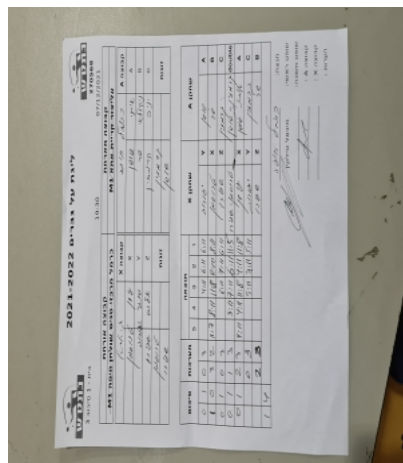

קבוצה אורחת			קבוצה מארחת		
כרמל מרכזי טניס שולחן חיפה M1			אליצור קריית אתא M1		
אליצור קריית אתא M1		קבוצה X	כרמל מרכזי טניס שולחן חיפה M1		קבוצה A
עידן טרוסמן	624	X	איתי שושן	2625	A
סרגיי יגורוב	2799	Y	ניקולאי שר	877	B
אלכסנדר שפירו	2629	Z	יניב קרמזין	685	C
עידן טרוסמן	624	זוגות	יניב קרמזין	685	זוגות
אלכסנדר שפירו	2629		איתי שושן	2625	

סכום	מערכות	תוצאה					שחקן X		שחקן A			
		5	4	3	2	1						
0	1	0	3			6/11	6/11	4/11	סרגיי יגורוב	Y	איתי שושן	A
1	1	3	2	11/7	8/11	11/8	12/10	8/11	עידן טרוסמן	X	ניקולאי שר	B
1	2	0	3			6/11	7/11	6/11	אלכסנדר שפירו	Z	יניב קרמזין	C
1	3	1	3		3/11	7/11	6/11	11/5	ע טרוסמן/א שפירו	Db	י קרמזין/א שושן	Db
1	4	2	3	9/11	4/11	11/8	4/11	11/8	עידן טרוסמן	X	איתי שושן	A
									סרגיי יגורוב	Y	יניב קרמזין	C
									אלכסנדר שפירו	Z	ניקולאי שר	B
1	4											