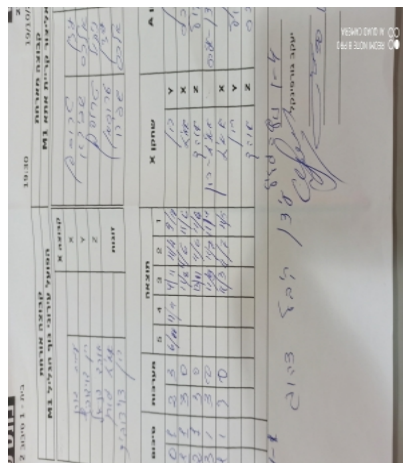

קבוצה אורחת			קבוצה מארחת		
הפועל עירוני נוף הגליל M1			אליצור קריית אתא M1		
הפועל עירוני נוף הגליל M1		קבוצה X	אליצור קריית אתא M1		קבוצה A
עמית גורן	676	X	עידן טרוסמן	624	A
רון דוידוביץ	881	Y	אלכסנדר שפירו	2629	B
אוהד פניאל	891	Z	ניקול טרוסמן	1082	C
עמית גורן	676	זוגות	עידן טרוסמן	624	זוגות
רון דוידוביץ	881		אלכסנדר שפירו	2629	

סכום	מערכות	תוצאה					שחקן X		שחקן A			
		5	4	3	2	1						
0	1	2	3	6/11	11/4	4/11	11/4	9/11	רון דוידוביץ	Y	עידן טרוסמן	A
1	1	3	0			11/8	11/6	11/6	עמית גורן	X	אלכסנדר שפירו	B
2	1	3	0			13/11	11/6	11/6	אוהד פניאל	Z	ניקול טרוסמן	C
3	1	3	0			11/9	11/7	11/4	ע גורן/ר דוידוביץ	Db	ע טרוסמן/א שפירו	Db
4	1	3	0			11/3	11/7	11/5	עמית גורן	X	עידן טרוסמן	A
									רון דוידוביץ	Y	ניקול טרוסמן	C
									אוהד פניאל	Z	אלכסנדר שפירו	B
4	1											

מנצח: הפועל עירוני נוף הגליל M1
 שופט ראשי: יעקב גורפינקל
 שופט משנה: _____
 קבוצה A : אליצור קריית אתא M1
 קבוצה X : הפועל עירוני נוף הגליל M1
 הערות :