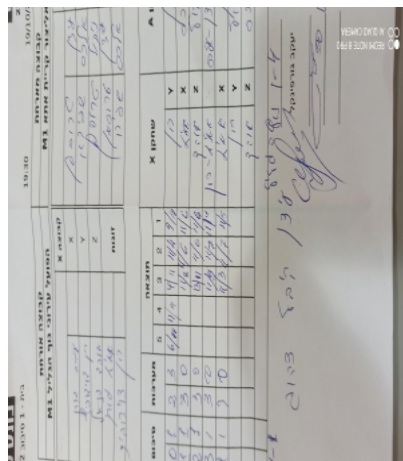

קבוצה אורחת			קבוצה מארחת		
הפועל עירוני נוף הגליל M1			אליצור קריית אתא M1		
הפועל עירוני נוף הגליל M1		קבוצה X	אליצור קריית אתא M1		קבוצה A
עמית גורן	676	X	עידן טרוסמן	624	A
רון דידוביץ	881	Y	אלכסנדר שפירו	2629	B
אוהד פניאל	891	Z	ניקול טרוסמן	1082	C
עמית גורן	676	זוגות	עידן טרוסמן	624	זוגות
רון דידוביץ	881		אלכסנדר שפירו	2629	

סכום	מערכות	תוצאה					שחקן X		שחקן A			
		5	4	3	2	1						
0	1	2	3	6/11	11/4	4/11	11/4	9/11	רון דידוביץ	Y	עידן טרוסמן	A
1	1	3	0			11/8	11/6	11/6	עמית גורן	X	אלכסנדר שפירו	B
2	1	3	0			13/11	11/6	11/6	אוהד פניאל	Z	ניקול טרוסמן	C
3	1	3	0			11/9	11/7	11/4	ע גורן/ר דידוביץ	A	ע טרוסמן/א שפירו	A
4	1	3	0			11/3	11/7	11/5	עמית גורן	Y	עידן טרוסמן	C
									רון דידוביץ	Z	ניקול טרוסמן	B
									אוהד פניאל		אלכסנדר שפירו	double
4	1											

מנצח: הפועל עירוני נוף הגליל M1
 שופט ראשי: יעקב גורפינקל
 שופט משנה: _____
 קבוצה A : אליצור קריית אתא M1
 קבוצה X : הפועל עירוני נוף הגליל M1
 הערות :