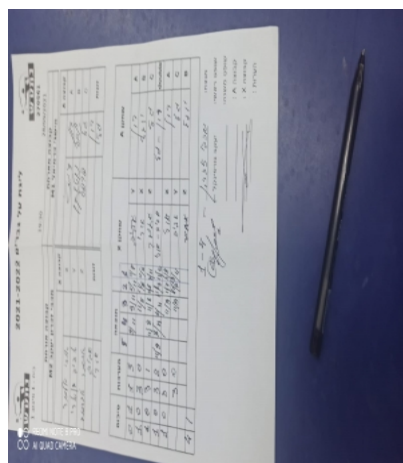

| סכום | מערכות | תוצאה |   |      |      |      | שחקן X | שחקן A |                  |   |                |        |
|------|--------|-------|---|------|------|------|--------|--------|------------------|---|----------------|--------|
|      |        | 5     | 4 | 3    | 2    | 1    |        |        |                  |   |                |        |
| 0    | 1      | 1     | 3 |      | 9/11 | 9/11 | 5/11   | 11/7   | אביב בן ארי      | Y | רון דימנט      | A      |
| 1    | 1      | 3     | 0 |      |      | 11/5 | 11/8   | 11/6   | אורי אלמור       | X | יובל נוטנקו    | B      |
| 2    | 1      | 3     | 1 |      | 11/8 | 11/8 | 11/8   | 4/11   | איתמר אברמוב     | Z | גל פרפל        | C      |
| 3    | 1      | 3     | 2 | 11/9 | 8/11 | 6/11 | 11/7   | 11/6   | א בן ארי/א אלמור | A | ג פרפל/ר דימנט | A      |
| 4    | 1      | 3     | 0 |      |      | 11/9 | 11/7   | 11/8   | אורי אלמור       | Y | רון דימנט      | C      |
|      |        |       |   |      |      |      |        |        | אביב בן ארי      | Z | גל פרפל        | B      |
|      |        |       |   |      |      |      |        |        | איתמר אברמוב     |   | יובל נוטנקו    | double |
| 4    | 1      |       |   |      |      |      |        |        |                  |   |                |        |