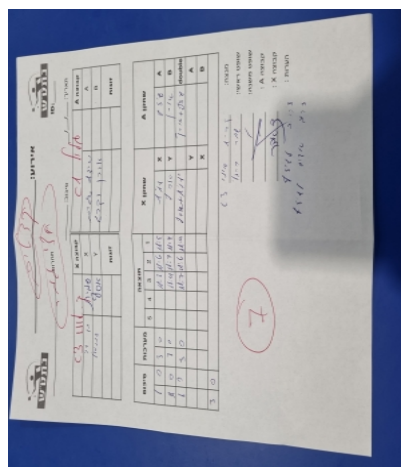

קבוצה אורחת			קבוצה מארחת		
אופק קריית אונו C3			הפועל גליל תחתון C1		
אופק קריית אונו C3		קבוצה X	הפועל גליל תחתון C1		קבוצה A
עמית בן-עמי	2830	X	שיזף שטרית	3851	A
אסף חננאל	3082	Y	אורן וקרט	3162	B
עמית בן-עמי	2830	זוגות	אורן וקרט	3162	זוגות
אסף חננאל	3082		שיזף שטרית	3851	

סכום	מערכות	תוצאה					שחקן X		שחקן A			
		5	4	3	2	1						
1	0	3	0			11/3	11/6	11/5	עמית בן-עמי	X	שיזף שטרית	A
2	0	3	0			11/4	11/7	11/7	אסף חננאל	Y	אורן וקרט	B
3	0	3	0			11/7	11/6	11/4	ע בן-עמי/א חננאל	Db	א וקרט/ש שטרית	Db
									אסף חננאל	Y	שיזף שטרית	A
									עמית בן-עמי	X	אורן וקרט	B
3	0											