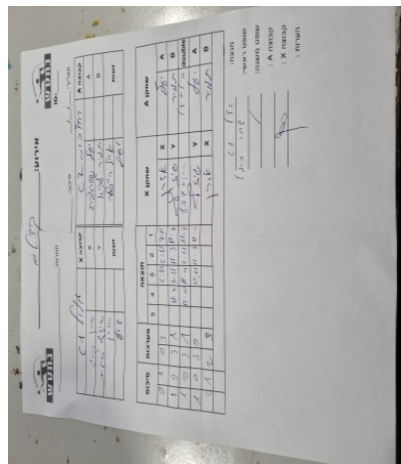

קבוצה אורחת			קבוצה מארחת		
הפועל גליל תחתון C1			מכבי רחובות C2		
הפועל גליל תחתון C1		קבוצה X	מכבי רחובות C2		קבוצה A
4444 4444	3162	X	יעל שוורצברג	3808	A
444444 444444	3851	Y	תמיר לביא	5946	B
אורן וקרט	3162	זוגות	איל רייפולר	2924	זוגות
שיזף שטרית	3851		יעל שוורצברג	3808	

סכום	מערכות	תוצאה					שחקן X		שחקן A				
		5	4	3	2	1							
0	1	0	3			5/11	5/11	7/11	אורן וקרט	X	יעל שוורצברג	A	
1	1	3	1			11/7	7/11	11/3	11/6	שיזף שטרית	Y	תמיר לביא	B
2	1	3	1			12/10	11/4	9/11	11/8	א וקרט/ש שטרית	Db	א רייפולר/י שוורצברג	Db
3	1	3	0			13/11	11/7	11/6		שיזף שטרית	Y	יעל שוורצברג	A
3	2	2	3	10/12	9/11	11/6	11/8	9/11	אורן וקרט	X	תמיר לביא	B	
3	2												