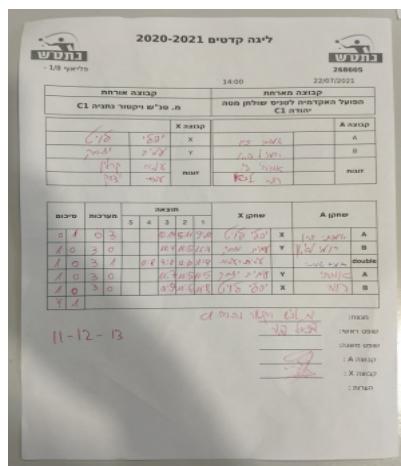

| קבוצה אורחת | | קבוצה מארחת | |
|-------------------------|-------|----------------------------------------|----------------------------------------|
| מ. טנ"ש ויקטור נתניה C1 | | הפועל האקדמיה לטניס שולחן מטה יהודה C1 | |
| מ. טנ"ש ויקטור נתניה C1 | | קבוצה X | הפועל האקדמיה לטניס שולחן מטה יהודה C1 |
| 5507 | X | 3777 | A |
| 2957 | Y | 2980 | B |
| 2159 | זוגות | 3777 | זוגות |
| 2957 | | 2980 | |

| סכום | מערכות | תוצאה | | | | | שחקן X | | שחקן A | | | |
|------|--------|-------|---|---|------|-------|--------|------|----------------|----|--------------|----|
| | | 5 | 4 | 3 | 2 | 1 | | | | | | |
| 0 | 1 | 0 | 3 | | | 12/14 | 5/11 | 9/11 | יהלי לויט | X | אמיתי זיו | A |
| 1 | 1 | 3 | 0 | | | 11/4 | 11/5 | 11/4 | עמית יצחק | Y | רומי לביא | B |
| 2 | 1 | 3 | 1 | | 11/8 | 4/11 | 12/10 | 11/4 | ע קרלין/ע יצחק | Db | א זיו/ר לביא | Db |
| 3 | 1 | 3 | 0 | | | 11/7 | 11/5 | 11/5 | עמית יצחק | Y | אמיתי זיו | A |
| 4 | 1 | 3 | 0 | | | 11/9 | 11/6 | 11/8 | יהלי לויט | X | רומי לביא | B |
| 4 | 1 | | | | | | | | | | | |