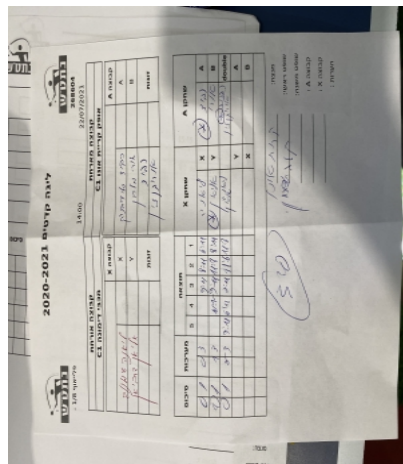

קבוצה אורחת			קבוצה מארחת		
מכבי דימונה C1			אופק קריית אונו C1		
מכבי דימונה C1		קבוצה X	אופק קריית אונו C1		קבוצה A
ליאנה שימונוב	4516	X	רביד סלודובניק	4244	A
אליאן דרביאן	3691	Y	אורי מלרון	4624	B
ליאנה שימונוב	4516	זוגות	רביד סלודובניק	4244	זוגות
אליאן דרביאן	3691		אורי בן-זיו	4126	

סכום	מערכות	תוצאה					שחקן X		שחקן A			
		5	4	3	2	1						
0	1	0	3			9/11	8/11	6/11	ליאנה שימונוב	X	רביד סלודובניק	A
0	2	1	3		4/11	9/11	11/8	8/11	אליאן דרביאן	Y	אורי מלרון	B
0	3	2	3	9/11	6/11	2/11	11/6	11/8	ל שימונוב/א דרביאן	Db	ר סלודובניק/א בן-זיו	Db
									אליאן דרביאן	Y	רביד סלודובניק	A
									ליאנה שימונוב	X	אורי מלרון	B
0	3											