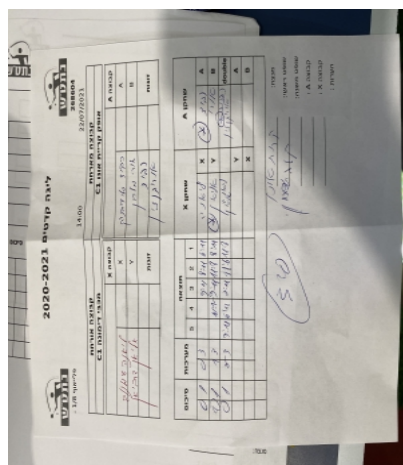

קבוצה אורחת			קבוצה מארחת		
מכבי דימונה C1			אופק קריית אונו C1		
מכבי דימונה C1		קבוצה X	אופק קריית אונו C1		קבוצה A
ליאנה שימונוב	4516	X	רביד סלודובניק	4244	A
אליאן דרביאן	3691	Y	אורי מלרון	4624	B
ליאנה שימונוב	4516	זוגות	רביד סלודובניק	4244	זוגות
אליאן דרביאן	3691		אורי בן-זיו	4126	

סכום	מערכות	תוצאה					שחקן X		שחקן A			
		5	4	3	2	1						
0	1	0	3			9/11	8/11	6/11	ליאנה שימונוב	X	רביד סלודובניק	A
0	2	1	3		4/11	9/11	11/8	8/11	אליאן דרביאן	Y	אורי מלרון	B
0	3	2	3	9/11	6/11	2/11	11/6	11/8	ל שימונוב/א דרביאן	Db	ר סלודובניק/א בן-זיו	Db
									אליאן דרביאן	Y	רביד סלודובניק	A
									ליאנה שימונוב	X	אורי מלרון	B
0	3											