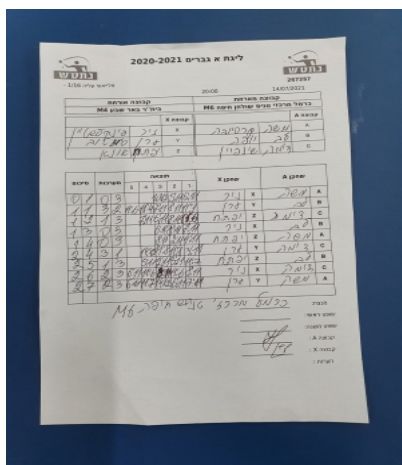

ליגת א גברים 2020-2021

פלייאוף עליה 1/16 -

267257

20:00

14/07/2021

קבוצה אורחת		קבוצה מארחת	
בית"ר באר שבע M4		כרמל מרכזי טניס שולחן חיפה M6	
בית"ר באר שבע M4		קבוצה A	כרמל מרכזי טניס שולחן חיפה M6
מספר	קבוצה X		
4501	X	מריה קרסובה	6925
2751	Y	לב יופה	3695
3143	Z	דימה שינפאין	6001

סכום	מערכות	תוצאה					שחקן X		שחקן A			
		5	4	3	2	1						
0	1	0	3			10/12	5/11	6/11	ניר פינקלשטיין	X	מריה קרסובה	A
1	1	4	1	11/6	11/4	11/7	8/11	11/1	ערן סימטוב	Y	לב יופה	B
1	2	1	3		7/11	8/11	6/11	11/6	יפתח אונא	Z	דימה שינפאין	C
1	3	0	3			6/11	8/11	7/11	ניר פינקלשטיין	X	לב יופה	B
1	4	0	3			8/11	2/11	4/11	יפתח אונא	Z	מריה קרסובה	A
2	4	3	1		14/12	11/8	11/8	3/11	ערן סימטוב	Y	דימה שינפאין	C
2	5	1	3		5/11	2/11	11/13	11/7	יפתח אונא	Z	לב יופה	B
2	6	2	3	6/11	11/6	8/11	11/6	8/11	ניר פינקלשטיין	X	דימה שינפאין	C
2	7	2	3	6/11	11/7	14/12	6/11	7/11	ערן סימטוב	Y	מריה קרסובה	A
2	7											