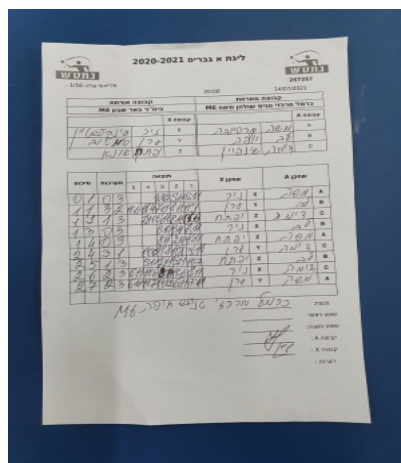

קבוצה אורחת			קבוצה מארחת		
בית"ר באר שבע M4			כרמל מרכזי טניס שולחן חיפה M6		
בית"ר באר שבע M4		קבוצה X	כרמל מרכזי טניס שולחן חיפה M6		קבוצה A
ניר פינקלשטיין	4501	X	מריה קרסובה	6925	A
ערן סימטוב	2751	Y	לב יופה	3695	B
יפתח אונא	3143	Z	דימה שינפאין	6001	C

סכום	מערכות	תוצאה					שחקן X	שחקן A				
		5	4	3	2	1						
0	1	0	3			10/12	5/11	6/11	ניר פינקלשטיין	X	מריה קרסובה	A
1	1	4	1	11/6	11/4	11/7	8/11	11/1	ערן סימטוב	Y	לב יופה	B
1	2	1	3		7/11	8/11	6/11	11/6	יפתח אונא	Z	דימה שינפאין	C
1	3	0	3			6/11	8/11	7/11	ניר פינקלשטיין	X	לב יופה	B
1	4	0	3			8/11	2/11	4/11	יפתח אונא	Z	מריה קרסובה	A
2	4	3	1		14/12	11/8	11/8	3/11	ערן סימטוב	Y	דימה שינפאין	C
2	5	1	3		5/11	2/11	11/13	11/7	יפתח אונא	Z	לב יופה	B
2	6	2	3	6/11	11/6	8/11	11/6	8/11	ניר פינקלשטיין	X	דימה שינפאין	C
2	7	2	3	6/11	11/7	14/12	6/11	7/11	ערן סימטוב	Y	מריה קרסובה	A
2	7											