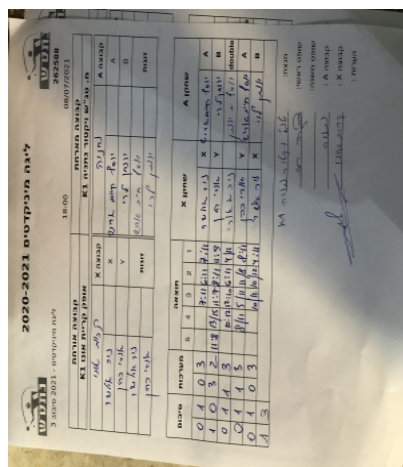

קבוצה אורחת			קבוצה מארחת		
אופק קריית אונו K1			מ. טנ"ש ויקטור נתניה K1		
אופק קריית אונו K1		קבוצה X	מ. טנ"ש ויקטור נתניה K1		קבוצה A
44444 4444	6895	X	יוסף חיים אריש	5523	A
4444 44444	6614	Y	יהונתן לוי	4249	B
ניר אולשר	6895	זוגות	יוסף חיים אריש	5523	זוגות
אורי כהן	6614		יהונתן לוי	4249	

סכום	מערכות	תוצאה					שחקן X		שחקן A			
		5	4	3	2	1						
0	1	0	3			7/11	6/11	7/11	ניר אולשר	X	יוסף חיים אריש	A
1	1	3	2	11/8	13/15	11/7	8/11	11/9	אורי כהן	Y	יהונתן לוי	B
1	2	1	3		10/12	12/10	6/11	9/11	נ אולשר/א כהן	Db	י אריש/י לוי	Db
1	3	1	3		8/11	5/11	11/8	8/11	אורי כהן	Y	יוסף חיים אריש	A
									ניר אולשר	X	יהונתן לוי	B
1	3											

מנצח: מ. טנ"ש ויקטור נתניה K1

שופט ראשי: צקה רטהויז רז

שופט משנה:

קבוצה A : מ. טנ"ש ויקטור נתניה K1

קבוצה X : אופק קריית אונו K1

הערות: