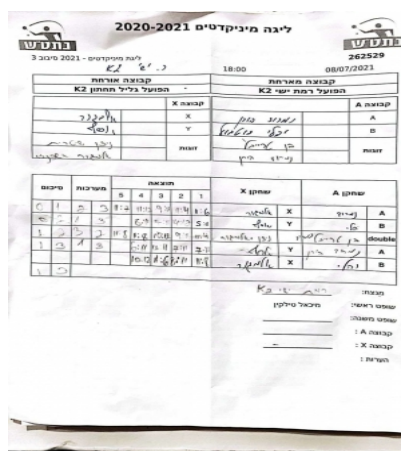

קבוצה אורחת			קבוצה מארחת		
הפועל גליל תחתון K2			הפועל רמת ישי K2		
הפועל גליל תחתון K2		קבוצה X	הפועל רמת ישי K2		קבוצה A
אלמגור אשכנזי	5867	X	נמרוד הורן	4683	A
אסף טל	5866	Y	יהלי בוטבול	6112	B
ניצן שטרית	6322	זוגות	בן טרייבל	6700	זוגות
אלמגור אשכנזי	5867		נמרוד הורן	4683	

סכום	מערכות	תוצאה					שחקן X	שחקן A				
		5	4	3	2	1						
1	0	3	2	11/7	11/13	9/11	11/4	11/6	אלמגור אשכנזי	X	נמרוד הורן	A
1	1	1	3		8/11	7/11	14/12	5/11	אסף טל	Y	יהלי בוטבול	B
1	2	2	3	8/11	8/11	12/10	9/11	11/4	נ שטרית/א אשכנזי	Db	ב טרייבל/נ הורן	Db
1	3	1	3		11/6	11/13	7/11	7/11	אסף טל	Y	נמרוד הורן	A
									אלמגור אשכנזי	X	יהלי בוטבול	B
1	3											