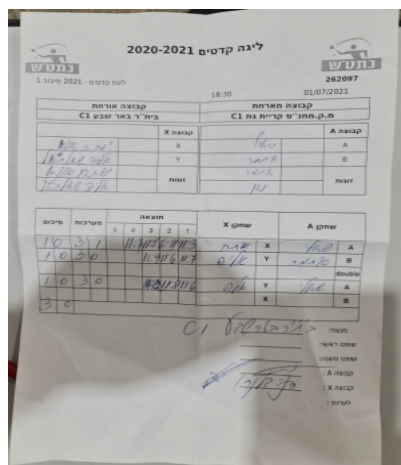

ליגת קדטים - 2021 סיבוב 1

262097

18:30

01/07/2021

קבוצה אורחת			קבוצה מארחת		
בית"ר באר שבע C1			עמותת בני קריית גת C1		
בית"ר באר שבע C1		קבוצה X	עמותת בני קריית גת C1		קבוצה A
4444 4444	3143	X	שאולי קלמן	7021	A
44444444 4444	7034	Y	איתמר גליקמן	7057	B
יפתח אונא	3143	זוגות	איתמר גליקמן	7057	זוגות
אליה שאלתיאל	7034		ינון אלמוזניבו	6177	

סכום	מערכות	תוצאה					שחקן X		שחקן A			
		5	4	3	2	1						
1	0	3	1		11/7	11/5	6/11	11/3	יפתח אונא	X	שאולי קלמן	A
2	0	3	0			11/9	11/6	11/7	אליה שאלתיאל	Y	איתמר גליקמן	B
									י אונא/א שאלתיאל	Db	א גליקמן/י אלמוזניבו	Db
3	0	3	0			14/12	11/8	11/6	אליה שאלתיאל	Y	שאולי קלמן	A
									יפתח אונא	X	איתמר גליקמן	B
3	0											