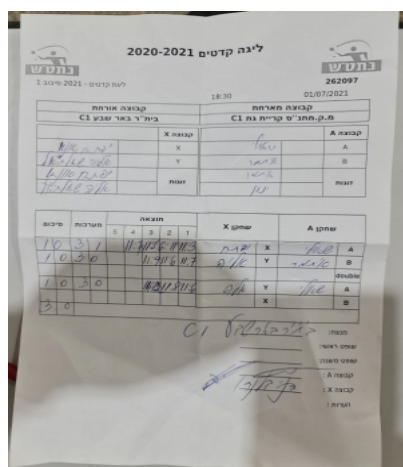

ליגת קדטים - 2021 סיבוב 1

262097

18:30

01/07/2021

קבוצה אורחת			קבוצה מארחת		
בית"ר באר שבע C1			עמותת בני קריית גת C1		
בית"ר באר שבע C1		קבוצה X	עמותת בני קריית גת C1		קבוצה A
יפתח אונא	3143	X	שאולי קלמן	7021	A
אליה שאלתיאל	7034	Y	איתמר גליקמן	7057	B
יפתח אונא	3143	זוגות	איתמר גליקמן	7057	זוגות
אליה שאלתיאל	7034		ינון אלמוזניבו	6177	

סכום	מערכות	תוצאה					שחקן X		שחקן A			
		5	4	3	2	1						
1	0	3	1		11/7	11/5	6/11	11/3	יפתח אונא	X	שאולי קלמן	A
2	0	3	0			11/9	11/6	11/7	אליה שאלתיאל	Y	איתמר גליקמן	B
									י אונא/א שאלתיאל	Db	א גליקמן/י אלמוזניבו	Db
3	0	3	0			14/12	11/8	11/6	אליה שאלתיאל	Y	שאולי קלמן	A
									יפתח אונא	X	איתמר גליקמן	B
3	0											