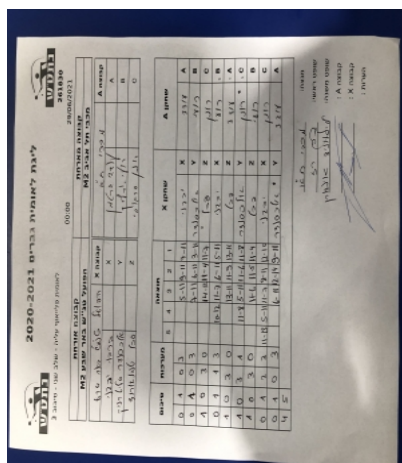

לאומית פלייאוף עליה - שלב שני - סיבוב 3

261830

00:00

29/06/2021

קבוצה אורחת			קבוצה מארחת		
הפועל טנ"ש באר שבע M2			מכבי תל אביב M2		
הפועל טנ"ש באר שבע M2		קבוצה X	מכבי תל אביב M2		קבוצה A
יבגני ברבוי	1408	X	עודד גרטמן	930	A
אלכסנדר סליטרניק	1511	Y	רועי ארליך	890	B
פבל טמנוגורוד	858	Z	רון סרגוסי	982	C

סכום	מערכות	תוצאה					שחקן X		שחקן A			
		5	4	3	2	1						
0	1	0	3			5/11	9/11	7/11	יבגני ברבוי	X	עודד גרטמן	A
0	2	0	3			7/11	6/11	3/11	אלכסנדר סליטרניק	Y	רועי ארליך	B
1	2	3	0			14/12	11/4	11/7	פבל טמנוגורוד	Z	רון סרגוסי	C
1	3	1	3		10/12	11/7	6/11	5/11	יבגני ברבוי	X	רועי ארליך	B
2	3	3	0			13/11	11/9	13/11	פבל טמנוגורוד	Z	עודד גרטמן	A
3	3	3	1		11/8	5/11	11/6	11/8	אלכסנדר סליטרניק	Y	רון סרגוסי	C
4	3	3	0			11/6	11/5	11/4	פבל טמנוגורוד	Z	רועי ארליך	B
4	4	2	3	11/13	5/11	11/7	8/11	12/10	יבגני ברבוי	X	רון סרגוסי	C
4	5	0	3			6/11	12/14	9/11	אלכסנדר סליטרניק	Y	עודד גרטמן	A
4	5											