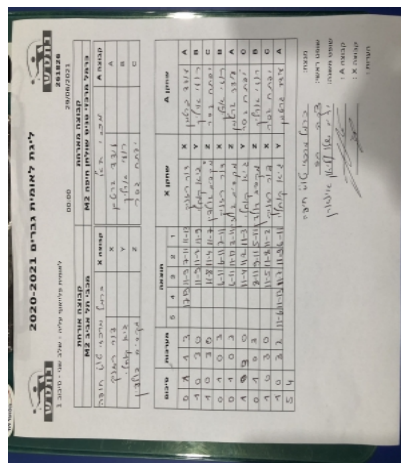

לאומית פלייאוף עליה - שלב שני - סיבוב 1

261826

00:00

29/06/2021

קבוצה אורחת			קבוצה מארחת		
מכבי תל אביב M2			כרמל מרכזי טניס שולחן חיפה M2		
קבוצה X		מכבי תל אביב M2		קבוצה A	
652	X	עודד גרטמן	930	A	
684	Y	רועי ארליך	890	B	
6601	Z	יפתח גסר	1685	C	

סכום	מערכות	תוצאה					שחקן X		שחקן A			
		5	4	3	2	1						
0	1	1	3		17/19	11/9	7/11	11/13	דור רזניק	X	עודד גרטמן	A
1	1	3	0			11/9	11/7	11/9	גיא קוחלי	Y	רועי ארליך	B
2	1	3	0			11/8	11/4	11/7	מקסים גולדין	Z	יפתח גסר	C
2	2	0	3			6/11	6/11	7/11	דור רזניק	X	רועי ארליך	B
2	3	0	3			6/11	11/13	3/11	מקסים גולדין	Z	עודד גרטמן	A
3	3	3	0			11/4	11/2	11/3	גיא קוחלי	Y	יפתח גסר	C
3	4	0	3			8/11	9/11	5/11	מקסים גולדין	Z	רועי ארליך	B
4	4	3	0			11/5	11/8	11/2	דור רזניק	X	יפתח גסר	C
5	4	3	2	11/6	11/13	11/7	11/9	6/11	גיא קוחלי	Y	עודד גרטמן	A
5	4											