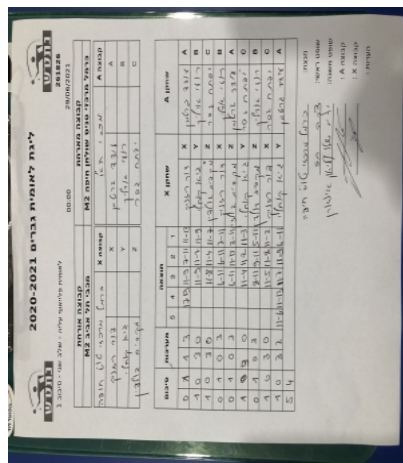

לאומית פלייאוף עליה - שלב שני - סיבוב 1

261826

00:00

29/06/2021

קבוצה אורחת			קבוצה מארחת		
מכבי תל אביב M2			כרמל מרכזי טניס שולחן חיפה M2		
מכבי תל אביב M2		קבוצה X	מכבי תל אביב M2		קבוצה A
דור רזניק	652	X	עודד גרטמן	930	A
גיא קוחלי	684	Y	רועי ארליך	890	B
מקסים גולדין	6601	Z	יפתח גסר	1685	C

סכום	מערכות	תוצאה					שחקן X	שחקן A				
		5	4	3	2	1						
0	1	1	3		17/19	11/9	7/11	11/13	דור רזניק	X	עודד גרטמן	A
1	1	3	0			11/9	11/7	11/9	גיא קוחלי	Y	רועי ארליך	B
2	1	3	0			11/8	11/4	11/7	מקסים גולדין	Z	יפתח גסר	C
2	2	0	3			6/11	6/11	7/11	דור רזניק	X	רועי ארליך	B
2	3	0	3			6/11	11/13	3/11	מקסים גולדין	Z	עודד גרטמן	A
3	3	3	0			11/4	11/2	11/3	גיא קוחלי	Y	יפתח גסר	C
3	4	0	3			8/11	9/11	5/11	מקסים גולדין	Z	רועי ארליך	B
4	4	3	0			11/5	11/8	11/2	דור רזניק	X	יפתח גסר	C
5	4	3	2	11/6	11/13	11/7	11/9	6/11	גיא קוחלי	Y	עודד גרטמן	A
5	4											