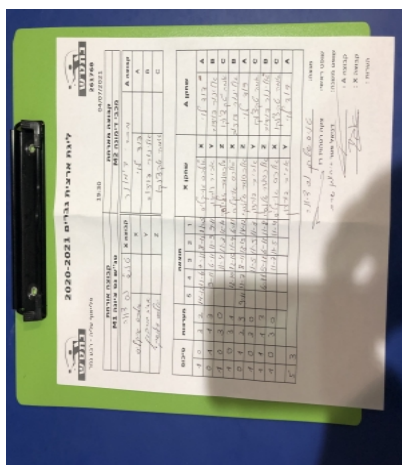

קבוצה אורחת			קבוצה מארחת		
טנ"ש נס ציונה M1			מכבי דימונה M2		
טנ"ש נס ציונה M1		קבוצה X	מכבי דימונה M2		קבוצה A
אלכס אייקליס	5626	X	דוד לוי	1857	A
אביב גורדון	1381	Y	אלינור דוידוב	2221	B
אלכסנדר זלנסקי	2908	Z	אמה טקצנקו	1094	C

סכום	מערכות	תוצאה					שחקן X		שחקן A			
		5	4	3	2	1						
1	0	3	2	14/12	11/6	7/11	8/11	11/5	אלכס אייקליס	X	דוד לוי	A
1	1	1	3		9/11	6/11	11/9	9/11	אביב גורדון	Y	אלינור דוידוב	B
2	1	3	0			11/4	11/8	12/10	אלכסנדר זלנסקי	Z	אמה טקצנקו	C
3	1	3	1		12/10	12/10	11/4	6/11	אלכס אייקליס	X	אלינור דוידוב	B
3	2	2	3	9/11	11/7	8/11	13/15	14/12	אלכסנדר זלנסקי	Z	דוד לוי	A
4	2	3	0			11/5	11/5	11/3	אביב גורדון	Y	אמה טקצנקו	C
4	3	1	3		6/11	5/11	6/11	11/8	אלכסנדר זלנסקי	Z	אלינור דוידוב	B
5	3	3	0			11/7	11/5	11/4	אלכס אייקליס	X	אמה טקצנקו	C
6	3	3	2	11/4	11/9	12/14	12/10	9/11	אביב גורדון	Y	דוד לוי	A
<b>6</b>	<b>3</b>											