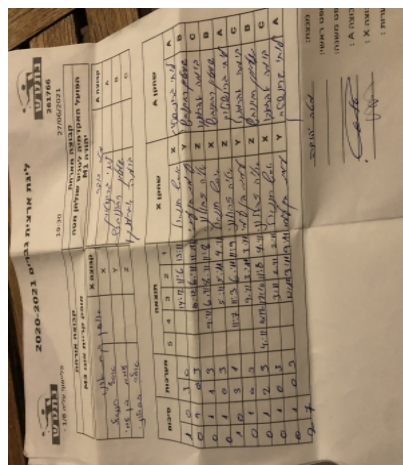

קבוצה אורחת		קבוצה מארחת	
אופק קריית אונו M3		הפועל האקדמיה לטניס שולחן מטה יהודה M1	
אופק קריית אונו M3		קבוצה X	הפועל האקדמיה לטניס שולחן מטה יהודה M1
□□□□□□□□	3082	X	ליחי גרינשטיין
□□□□-□□□□□□	2830	Y	שמעון רבינוביץ
□□□□□□□□□□	4523	Z	דמיטרי אברמנקו
		A	קבוצה A
			ליחי גרינשטיין
			שמעון רבינוביץ
			דמיטרי אברמנקו

סכום	מערכות	תוצאה					שחקן X		שחקן A			
		5	4	3	2	1						
1	0	3	0			14/12	11/6	13/11	אסף חננאל	X	ליחי גרינשטיין	A
1	1	0	3			10/12	6/11	11/13	עמית בן-עמי	Y	שמעון רבינוביץ	B
1	2	1	3		6/11	6/11	8/11	11/7	אליה זבולוני	Z	דמיטרי אברמנקו	C
1	3	0	3			5/11	5/11	4/11	אסף חננאל	X	שמעון רבינוביץ	B
2	3	3	1		11/7	11/3	6/11	11/9	אליה זבולוני	Z	ליחי גרינשטיין	A
2	4	0	3			9/11	3/11	3/11	עמית בן-עמי	Y	דמיטרי אברמנקו	C
2	5	2	3	4/11	10/12	12/10	11/8	9/11	אליה זבולוני	Z	שמעון רבינוביץ	B
2	6	0	3			3/11	2/11	2/11	אסף חננאל	X	דמיטרי אברמנקו	C
2	7	0	3			10/12	3/11	9/11	עמית בן-עמי	Y	ליחי גרינשטיין	A
2	7											

מנצח: הפועל האקדמיה לטניס שולחן מטה יהודה M1

שופט ראשי:

שופט משנה:

קבוצה A : הפועל האקדמיה לטניס שולחן מטה יהודה M1

קבוצה X : אופק קריית אונו M3

הערות: