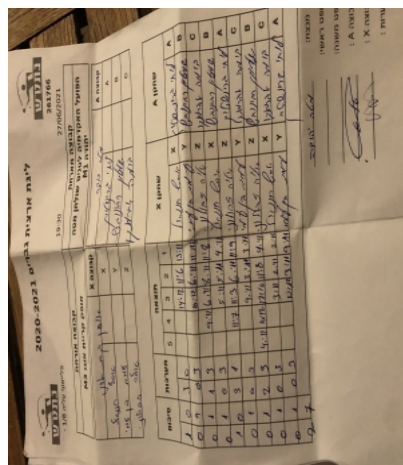

קבוצה אורחת			קבוצה מארחת		
אופק קריית אונו M3			הפועל האקדמיה לטניס שולחן מטה יהודה M1		
אופק קריית אונו M3		קבוצה X	הפועל האקדמיה לטניס שולחן מטה יהודה M1		קבוצה A
אסף חננאל	3082	X	ליחי גרינשטיין	512	A
עמית בן-עמי	2830	Y	שמעון רבינוביץ	869	B
אליה זבולוני	4523	Z	דמיטרי אברמנקו	1591	C

סכום	מערות	תוצאה					שחקן X		שחקן A			
		5	4	3	2	1						
1	0	3	0			14/12	11/6	13/11	אסף חננאל	X	ליחי גרינשטיין	A
1	1	0	3			10/12	6/11	11/13	עמית בן-עמי	Y	שמעון רבינוביץ	B
1	2	1	3		6/11	6/11	8/11	11/7	אליה זבולוני	Z	דמיטרי אברמנקו	C
1	3	0	3			5/11	5/11	4/11	אסף חננאל	X	שמעון רבינוביץ	B
2	3	3	1		11/7	11/3	6/11	11/9	אליה זבולוני	Z	ליחי גרינשטיין	A
2	4	0	3			9/11	3/11	3/11	עמית בן-עמי	Y	דמיטרי אברמנקו	C
2	5	2	3	4/11	10/12	12/10	11/8	9/11	אליה זבולוני	Z	שמעון רבינוביץ	B
2	6	0	3			3/11	2/11	2/11	אסף חננאל	X	דמיטרי אברמנקו	C
2	7	0	3			10/12	3/11	9/11	עמית בן-עמי	Y	ליחי גרינשטיין	A
2	7											

מנצח: הפועל האקדמיה לטניס שולחן מטה יהודה M1

שופט ראשי: _____

שופט משנה: _____

קבוצה A : הפועל האקדמיה לטניס שולחן מטה יהודה M1

קבוצה X : אופק קריית אונו M3

הערות: