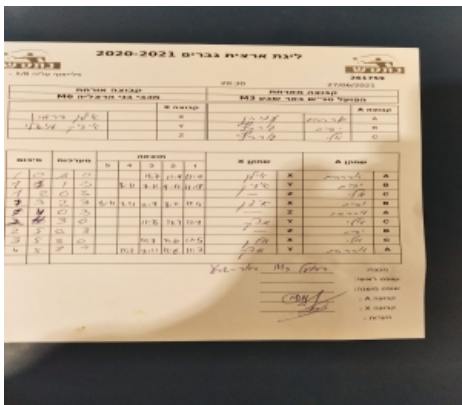

# ליגת ארצית גברים 2020-2021

פלייאוף עליה 1/8 -

261759

20:30

27/06/2021

קבוצה אורחת			קבוצה מארחת		
בני הרצליה M6			הפועל טני"ש באר שבע M3		
בני הרצליה M6		קבוצה X	הפועל טני"ש באר שבע M3		קבוצה A
44444 4444	322	X	אברהם עמידן	4306	A
44444 4444	1683	Y	יפים גורביץ	989	B
שם:	ת"ז:	Z	אלי גורביץ	668	C

סכום	מערכות	תוצאה					שחקן X		שחקן A				
		5	4	3	2	1							
1	0	3	0			11/7	11/9	11/9	אילן דרמון	X	אברהם עמידן	A	
1	1	1	3			8/11	7/11	9/11	11/9	יצחק מיאלי	Y	יפים גורביץ	B
1	2	0	3			1/11	1/11	1/11		Z	אלי גורביץ	C	
1	3	2	3	8/11	7/11	11/7	8/11	11/4	אילן דרמון	X	יפים גורביץ	B	
1	4	0	3			1/11	1/11	1/11		Z	אברהם עמידן	A	
2	4	3	0			11/8	11/7	11/9	יצחק מיאלי	Y	אלי גורביץ	C	
2	5	0	3			1/11	1/11	1/11		Z	יפים גורביץ	B	
3	5	3	0			11/7	11/6	11/5	אילן דרמון	X	אלי גורביץ	C	
4	5	3	1			11/7	9/11	11/8	11/7	יצחק מיאלי	Y	אברהם עמידן	A
4	5												

מנצח: הפועל טני"ש באר שבע M3

שופט ראשי:

שופט משנה:

קבוצה A : הפועל טני"ש באר שבע M3

קבוצה X : בני הרצליה M6

הערות: