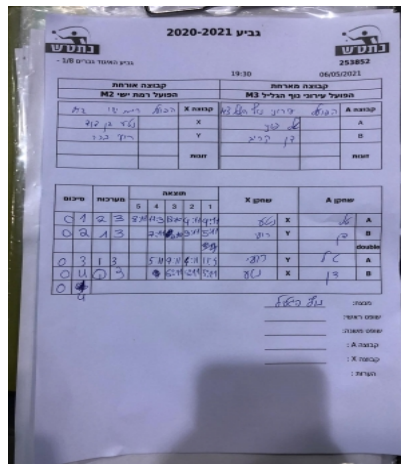

קבוצה אורחת			קבוצה מארחת		
הפועל רמת ישי M2			הפועל עירוני נוף הגליל M3		
הפועל רמת ישי M2		קבוצה X	הפועל עירוני נוף הגליל M3		קבוצה A
נטע בן דוד	6037	X	טל פוני	793	A
רועי בכר	6185	Y	דן קריב	2796	B
	0	זוגות		0	זוגות
	0			0	

סכום	מערכות	תוצאה					שחקן X		שחקן A			
		5	4	3	2	1						
0	1	2	3	8/11	11/9	12/10	4/11	4/11	נטע בן דוד	X	טל פוני	A
0	2	1	3		7/11	12/10	9/11	5/11	רועי בכר	Y	דן קריב	B
									/	Db	/	Db
0	3	1	3		5/11	9/11	4/11	11/4	רועי בכר	Y	טל פוני	A
									נטע בן דוד	X	דן קריב	B
0	3											