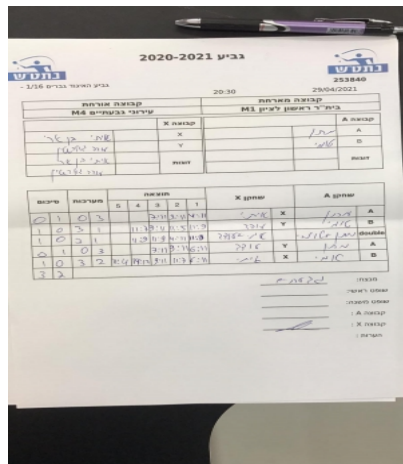

קבוצה אורחת			קבוצה מארחת		
עירוני גבעתיים M4			בית"ר ראשון לציון M3		
עירוני גבעתיים M4		קבוצה X	בית"ר ראשון לציון M3		קבוצה A
איתי בן ארי	7007	X	מתן פוקס	4304	A
עודד גולדשטיין	1820	Y	טומי גרינפלד	4167	B
עודד גולדשטיין	1820	זוגות	טומי גרינפלד	4167	זוגות
איתי בן ארי	7007		מתן פוקס	4304	

סכום	מערכות	תוצאה					שחקן X		שחקן A			
		5	4	3	2	1						
0	1	0	3			7/11	9/11	4/11	איתי בן ארי	X	מתן פוקס	A
1	1	3	1			11/7	9/11	11/5	עודד גולדשטיין	Y	טומי גרינפלד	B
2	1	3	1			11/7	11/9	4/11	ע גולדשטיין/א בן ארי	Db	ט גרינפלד/מ פוקס	Db
2	2	0	3			9/11	7/11	6/11	עודד גולדשטיין	Y	מתן פוקס	A
3	2	3	2	11/4	14/12	9/11	11/7	6/11	איתי בן ארי	X	טומי גרינפלד	B
3	2											