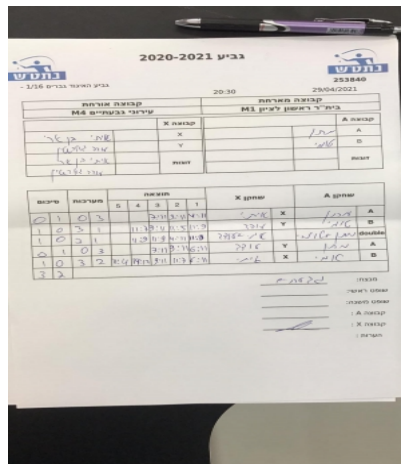

קבוצה אורחת			קבוצה מארחת		
עירוני גבעתיים M4			בית"ר ראשון לציון M3		
עירוני גבעתיים M4		קבוצה X	בית"ר ראשון לציון M3		קבוצה A
4444 44 44444	7007	X	מתן פוקס	4304	A
444444444444 44444	1820	Y	טומי גרינפלד	4167	B
עודד גולדשטיין	1820	זוגות	טומי גרינפלד	4167	זוגות
איתי בן ארי	7007		מתן פוקס	4304	

סכום	מערכות	תוצאה					שחקן X		שחקן A			
		5	4	3	2	1						
0	1	0	3			7/11	9/11	4/11	איתי בן ארי	X	מתן פוקס	A
1	1	3	1			11/7	9/11	11/5	עודד גולדשטיין	Y	טומי גרינפלד	B
2	1	3	1			11/7	11/9	4/11	ע גולדשטיין/א בן ארי	Db	ט גרינפלד/מ פוקס	Db
2	2	0	3			9/11	7/11	6/11	עודד גולדשטיין	Y	מתן פוקס	A
3	2	3	2	11/4	14/12	9/11	11/7	6/11	איתי בן ארי	X	טומי גרינפלד	B
3	2											